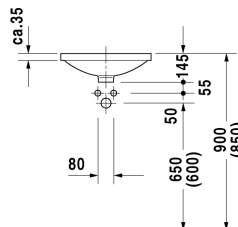

Architec Håndvask # 0319420000

| < Ø 420 mm > |

Håndvask	Dimension	Vægt	Ordrenummer
til underlimning, uden overløb, uden mulighed for hanehul, glaseret på ydersiden, inkl. fastgørelse for montering i træbordplader, Ø 420 mm			
Farver			
00 Hvid (Alpin)			
Varianter			
☒	Ø 420 mm	5,600 kg	0319420000
Infobox			
Ved underlimningsvaske er der angivet indvendige mål			
Porcelæn med Wondergliss vil forblive ren og pæn i lang tid. Hvis du vil bestille produkter med Wondergliss tilføjer du "1" som det 11. tal i Duravit nummeret.			
Tilbehør			
Bundventil med kappe til håndvaske uden overløb	80 mm	0,400 kg	005038
Befæstigelse til stenplader, (gælder ikke # 046651)		0,200 kg	005028

Alle tegninger indeholder nødvendige mål indenfor standard tolerancer. De er angivet i mm og er vejledende. For præcise mål, specielt ved specielle anvendelsesområder, anbefaler vi at vente til produktet er modtaget.