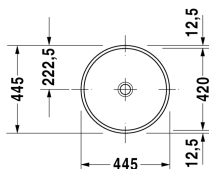

Architec Håndvask # 0319420000

| < Ø 420 mm > |

Håndvask	Dimension	Vægt	Ordrenummer
til underlimning, uden overløb, uden mulighed for hanehul, glaseret på ydersiden, inkl. fastgørelse for montering i træbordplader, Ø 420 mm			
Farver			
00 Hvid (Alpin)			
Varianter			
☒	Ø 420 mm	5,600 kg	0319420000
Infobox			
Ved underlimningsvaske er der angivet indvendige mål			
Porcelæn med Wondergliss vil forblive ren og pæn i lang tid. Hvis du vil bestille produkter med Wondergliss tilføjer du "1" som det 11. tal i Duravit nummeret.			
Tilbehør			
Bundventil med kappe til håndvaske uden overløb	80 mm	0,400 kg	005038
Befæstigelse til stenplader, (gælder ikke # 046651)		0,200 kg	005028

Alle tegninger indeholder nødvendige mål indenfor standard tolerancer. De er angivet i mm og er vejledende. For præcise mål, specielt ved specielle anvendelsesområder, anbefaler vi at vente til produktet er modtaget.