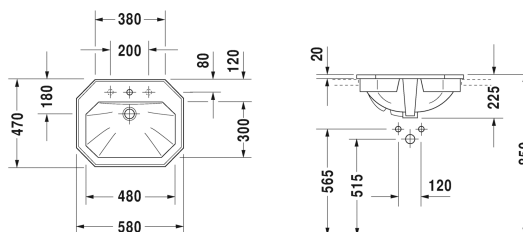

1930 Serien Håndvask # 0476580000 / 0476580030

|< 580 mm >|

Håndvask	Dimension	Vægt	Ordrenummer
til nedfældning, med overløb, med platform til hanehul, 580 mm			
Farver			
00 Hvid (Alpin)			
Varianter			
● ● ●	580 x 470 mm	14,700 kg	0476580000
● ● ●	580 x 470 mm	14,700 kg	0476580030
Porcelæn med Wondergliss vil forblive ren og pæn i lang tid. Hvis du vil bestille produkter med Wondergliss tilføjer du "1" som det 11. tal i Duravit nummeret.			
Matchende produkter			
Bordplade med skuffer til nedfældning- og topmonteret vask Bordplade med 1 udskæring, 1 skuffe under bordplade, 1 blændplade under bordplade, 3 bæringer, 1500 x 565 mm	1500 x 565 mm		DL6891 L/R
Bordplade med skuffer til nedfældning- og topmonteret vask Bordplade med 1 udskæring, 1 skuffe under bordplade, 1 blændplade under bordplade, 3 bæringer, 1800 x 565 mm	1800 x 565 mm		DL6892 L/R

Alle tegninger indeholder nødvendige mål indenfor standard tolerancer. De er angivet i mm og er vejledende. For præcise mål, specielt ved specielle anvendelsesområder, anbefaler vi at vente til produktet er modtaget.