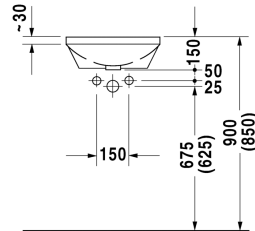

**Architec Håndvask # 0462400000**

| &lt; Ø 400 mm &gt; |

Håndvask	Dimension	Vægt	Ordrenummer
til underlimning, uden overløb, med platform til hanehul, inkl. fastgørelse for montering i træbordplader, Ø 400 mm			
<b>Farver</b>			
00 Hvid (Alpin)			
<b>Varianter</b>			
● ● med hanehul, forløkket hanehul for sæbedispenser i højre side	Ø 400 mm	6,700 kg	0462400000
<b>Infobox</b>			
Ved underlimningsvaske er der angivet indvendige mål			
Porcelæn med Wondergliss vil forblive ren og pæn i lang tid. Hvis du vil bestille produkter med Wondergliss tilføjer du "1" som det 11. tal i Duravit nummeret.			
<b>Tilbehør</b>			
Bundventil med kappe til håndvaske uden overløb	50 mm	0,300 kg	005024
Befæstigelse til stenplader, (gælder ikke # 046651)		0,200 kg	005028

Alle tegninger indeholder nødvendige mål indenfor standard tolerancer. De er angivet i mm og er vejledende. For præcise mål, specielt ved specielle anvendelsesområder, anbefaler vi at vente til produktet er modtaget.