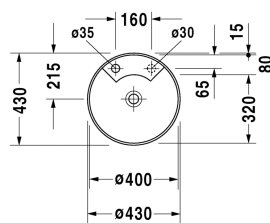

**Architec Håndvask # 0462400000**

| &lt; Ø 400 mm &gt; |

Håndvask	Dimension	Vægt	Ordrenummer
til underlimning, uden overløb, med platform til hanehul, inkl. fastgørelse for montering i træbordplader, Ø 400 mm			
<b>Farver</b>			
00 Hvid (Alpin)			
<b>Varianter</b>			
● ● med hanehul, forløkket hanehul for sæbedispenser i højre side	Ø 400 mm	6,700 kg	0462400000
<b>Infobox</b>			
Ved underlimningsvaske er der angivet indvendige mål			
Porcelæn med Wondergliss vil forblive ren og pæn i lang tid. Hvis du vil bestille produkter med Wondergliss tilføjer du "1" som det 11. tal i Duravit nummeret.			
<b>Tilbehør</b>			
Bundventil med kappe til håndvaske uden overløb	50 mm	0,300 kg	005024
Befæstigelse til stenplader, (gælder ikke # 046651)		0,200 kg	005028

Alle tegninger indeholder nødvendige mål indenfor standard tolerancer. De er angivet i mm og er vejledende. For præcise mål, specielt ved specielle anvendelsesområder, anbefaler vi at vente til produktet er modtaget.