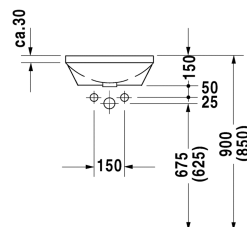

Architec Håndvask # 0463400000

| < Ø 400 mm > |

Håndvask	Dimension	Vægt	Ordrenummer
til underlimning, uden overløb, uden mulighed for hanehul, inkl. fastgørelse for montering i træbordplader, Ø 400 mm			
Farver			
00 Hvid (Alpin)			
Varianter			
☒	Ø 400 mm	6,500 kg	0463400000
Infobox			
Ved underlimningsvaske er der angivet indvendige mål			
Porcelæn med Wondergliss vil forblive ren og pæn i lang tid. Hvis du vil bestille produkter med Wondergliss tilføjer du "1" som det 11. tal i Duravit nummeret.			
Tilbehør			
Bundventil med kappe til håndvaske uden overløb	50 mm	0,300 kg	005024
Befæstigelse til stenplader, (gælder ikke # 046651)		0,200 kg	005028

Alle tegninger indeholder nødvendige mål indenfor standard tolerancer. De er angivet i mm og er vejledende. For præcise mål, specielt ved specielle anvendelsesområder, anbefaler vi at vente til produktet er modtaget.