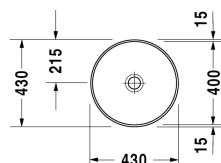

Architec Håndvask # 0463400000

| < Ø 400 mm > |

Håndvask	Dimension	Vægt	Ordrenummer
til underlimning, uden overløb, uden mulighed for hanehul, inkl. fastgørelse for montering i træbordplader, Ø 400 mm			
Farver			
00 Hvid (Alpin)			
Varianter			
☒	Ø 400 mm	6,500 kg	0463400000
Infobox			
Ved underlimningsvaske er der angivet indvendige mål			
Porcelæn med Wondergliss vil forblive ren og pæn i lang tid. Hvis du vil bestille produkter med Wondergliss tilføjer du "1" som det 11. tal i Duravit nummeret.			
Tilbehør			
Bundventil med kappe til håndvaske uden overløb	50 mm	0,300 kg	005024
Befæstigelse til stenplader, (gælder ikke # 046651)		0,200 kg	005028

Alle tegninger indeholder nødvendige mål indenfor standard tolerancer. De er angivet i mm og er vejledende. For præcise mål, specielt ved specielle anvendelsesområder, anbefaler vi at vente til produktet er modtaget.