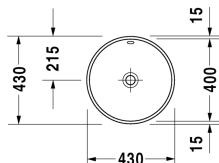

Architec Håndvask # 0468400000

| < Ø 400 mm > |

Håndvask	Dimension	Vægt	Ordrenummer
til underlimning, med overløb, uden mulighed for hanehul, glaseret på ydersiden, inkl. fastgørelse for montering i træbordplader, Ø 400 mm			
Farver			
00 Hvid (Alpin)			
Varianter			
☒	Ø 400 mm	6,500 kg	0468400000
Infobox			
Ved underlimningsvaske er der angivet indvendige mål			
Porcelæn med Wondergliss vil forblive ren og pæn i lang tid. Hvis du vil bestille produkter med Wondergliss tilføjer du "1" som det 11. tal i Duravit nummeret.			
Tilbehør			
Befæstigelse til stenplader, (gælder ikke # 046651)		0,200 kg	005028
Push-open bundventil		0,400 kg	005052
Matchende produkter			
Vaskeskab vægmonteret til underlimningsvask 1 skuffe, Bordplade med 1 udskæring, til 1 underlimningsvask, centreret inkl. udskæring for vandlås og vandlås skjuler, 1000 x 550 mm	1000 x 550 mm		KT6895
Vaskeskab vægmonteret til underlimningsvask 1 skuffe, Bordplade med 1 udskæring, til 1 underlimningsvask, centreret inkl. udskæring for vandlås og vandlås skjuler, 1200 x 550 mm	1200 x 550 mm		KT6896
Vaskeskab vægmonteret til underlimningsvask 2 skuffer, til 1 underlimningsvask, inklusiv udskæring for vandlås og vandlås skjuler, 1400 x 550 mm	1400 x 550 mm		KT6897 L/R
Vaskeskab vægmonteret til underlimningsvask 2 skuffer, øverste skuffe er med udskæring for vandlås, Bordplade med 1 udskæring, til 1 underlimningsvask, i midten, 800 x 550 mm	800 x 550 mm		KT6854