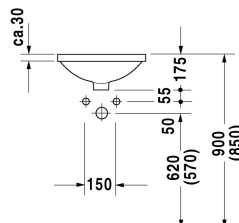

Architec Håndvask # 0468400000

| < Ø 400 mm > |

Håndvask	Dimension	Vægt	Ordrenummer
til underlimning, med overløb, uden mulighed for hanehul, glaseret på ydersiden, inkl. fastgørelse for montering i træbordplader, Ø 400 mm			
Farver			
00 Hvid (Alpin)			
Varianter			
☒	Ø 400 mm	6,500 kg	0468400000
Infobox			
Ved underlimningsvaske er der angivet indvendige mål			
Porcelæn med Wondergliss vil forblive ren og pæn i lang tid. Hvis du vil bestille produkter med Wondergliss tilføjer du "1" som det 11. tal i Duravit nummeret.			
Tilbehør			
Befæstigelse til stenplader, (gælder ikke # 046651)		0,200 kg	005028
Push-open bundventil		0,400 kg	005052
Matchende produkter			
Vaskeskab vægmonteret til underlimningsvask 1 skuffe, Bordplade med 1 udskæring, til 1 underlimningsvask, centreret inkl. udskæring for vandlås og vandlås skjuler, 1000 x 550 mm	1000 x 550 mm		KT6895
Vaskeskab vægmonteret til underlimningsvask 1 skuffe, Bordplade med 1 udskæring, til 1 underlimningsvask, centreret inkl. udskæring for vandlås og vandlås skjuler, 1200 x 550 mm	1200 x 550 mm		KT6896
Vaskeskab vægmonteret til underlimningsvask 2 skuffer, til 1 underlimningsvask, inklusiv udskæring for vandlås og vandlås skjuler, 1400 x 550 mm	1400 x 550 mm		KT6897 L/R
Vaskeskab vægmonteret til underlimningsvask 2 skuffer, øverste skuffe er med udskæring for vandlås, Bordplade med 1 udskæring, til 1 underlimningsvask, i midten, 800 x 550 mm	800 x 550 mm		KT6854