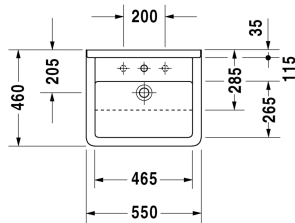

Starck 3 Håndvask til delvis nedfældning # 0310550000 / 0310550030

| < 550 mm > |

Håndvask til delvis nedfældning	Dimension	Vægt	Ordrenummer
med overløb, med platform til hanehul, inkl. fastgørelse for montering i træbordplader, 550 mm			
Farver			
00 Hvid (Alpin)			
Varianter			
●	550 x 460 mm	14,500 kg	0310550000
● ● ●	550 x 460 mm	14,500 kg	0310550030
Porcelæn med Wondergliss vil forblive ren og pæn i lang tid. Hvis du vil bestille produkter med Wondergliss tilføjer du "1" som det 11. tal i Duravit nummeret.			
Matchende produkter			
Bordplade med skuffer til bowler 1 skuffe under bordplade, 1 blændplade under bordplade, 3 bæringer, 1 udskæring til venstre til bowler eller delvis nedfældet vask, 1200 x 360 mm	1200 x 360 mm		F08377
Bordplade med skuffer til bowler 1 skuffe under bordplade, 1 blændplade under bordplade, 3 bæringer, 1 udskæring til højre til bowler eller delvis nedfældet vask, 1200 x 360 mm	1200 x 360 mm		F08378
Bordplade med skuffer til bowler 1 skuffe under bordplade, 1 blændplade under bordplade, 3 bæringer, 1 udskæring til venstre til bowler eller delvis nedfældet vask, 1300 x 360 mm	1300 x 360 mm		F08380
Bordplade med skuffer til bowler 1 skuffe under bordplade, 1 blændplade under bordplade, 3 bæringer, 1 udskæring til højre til bowler eller delvis nedfældet vask, 1300 x 360 mm	1300 x 360 mm		F08381