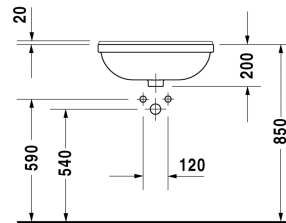

Starck 3 Håndvask til delvis nedfældning # 0310550000 / 0310550030

| < 550 mm > |

Håndvask til delvis nedfældning	Dimension	Vægt	Ordrenummer
med overløb, med platform til hanehul, inkl. fastgørelse for montering i træbordplader, 550 mm			
Farver			
00 Hvid (Alpin)			
Varianter			
●	550 x 460 mm	14,500 kg	0310550000
● ● ●	550 x 460 mm	14,500 kg	0310550030
Porcelæn med Wondergliss vil forblive ren og pæn i lang tid. Hvis du vil bestille produkter med Wondergliss tilføjer du "1" som det 11. tal i Duravit nummeret.			
Matchende produkter			
Bordplade med skuffer til bowler 1 skuffe under bordplade, 1 blændplade under bordplade, 3 bæringer, 1 udskæring til venstre til bowler eller delvis nedfældet vask, 1200 x 360 mm	1200 x 360 mm		F08377
Bordplade med skuffer til bowler 1 skuffe under bordplade, 1 blændplade under bordplade, 3 bæringer, 1 udskæring til højre til bowler eller delvis nedfældet vask, 1200 x 360 mm	1200 x 360 mm		F08378
Bordplade med skuffer til bowler 1 skuffe under bordplade, 1 blændplade under bordplade, 3 bæringer, 1 udskæring til venstre til bowler eller delvis nedfældet vask, 1300 x 360 mm	1300 x 360 mm		F08380
Bordplade med skuffer til bowler 1 skuffe under bordplade, 1 blændplade under bordplade, 3 bæringer, 1 udskæring til højre til bowler eller delvis nedfældet vask, 1300 x 360 mm	1300 x 360 mm		F08381