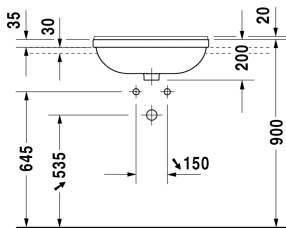

Starck 3 Håndvask til delvis nedfældning # 0310550000 / 0310550030

| < 550 mm > |

Håndvask til delvis nedfældning	Dimension	Vægt	Ordrenummer
med overløb, med platform til hanehul, inkl. fastgørelse for montering i træbordplader, 550 mm			
Farver			
00 Hvid (Alpin)			
Varianter			
●	550 x 460 mm	14,500 kg	0310550000
● ● ●	550 x 460 mm	14,500 kg	0310550030
Porcelæn med Wondergliss vil forblive ren og pæn i lang tid. Hvis du vil bestille produkter med Wondergliss tilføjer du "1" som det 11. tal i Duravit nummeret.			
Matchende produkter			
Bordplade med skuffer til bowler 1 skuffe under bordplade, 1 blændplade under bordplade, 3 bæringer, 1 udskæring til venstre til bowler eller delvis nedfældet vask, 1200 x 360 mm	1200 x 360 mm		F08377
Bordplade med skuffer til bowler 1 skuffe under bordplade, 1 blændplade under bordplade, 3 bæringer, 1 udskæring til højre til bowler eller delvis nedfældet vask, 1200 x 360 mm	1200 x 360 mm		F08378
Bordplade med skuffer til bowler 1 skuffe under bordplade, 1 blændplade under bordplade, 3 bæringer, 1 udskæring til venstre til bowler eller delvis nedfældet vask, 1300 x 360 mm	1300 x 360 mm		F08380
Bordplade med skuffer til bowler 1 skuffe under bordplade, 1 blændplade under bordplade, 3 bæringer, 1 udskæring til højre til bowler eller delvis nedfældet vask, 1300 x 360 mm	1300 x 360 mm		F08381