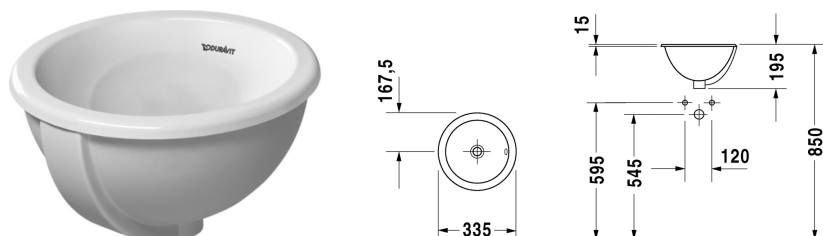

Architec Nedfældningsvask Bali # 0473340031

| < ø 335 mm > |

Nedfældningsvask Bali	Dimension	Vægt	Ordrenummer
til nedfældning, med overløb, uden mulighed for hanehul, glaseret på ydersiden, ø 335 mm			
Farver			
00 Hvid (Alpin)			
Varianter			
☒	ø 335 mm	3,600 kg	0473340031
Porcelæn med Wondergliss vil forblive ren og pæn i lang tid. Hvis du vil bestille produkter med Wondergliss tilføjer du "1" som det 11. tal i Duravit nummeret.			
Tilbehør			
Push-open bundventil		0,400 kg	005052
Matchende produkter			
Vægmonteret vaskeskab 1 skuffe, Bordplade med 1 udskæring, til 1 nedfældningsvask centreret inkl. udskæring for vandlås og vandlås skjuler, 800 x 550 mm	800 x 550 mm		KT6794
Vægmonteret vaskeskab 1 skuffe, Bordplade med 1 udskæring, til 1 nedfældningsvask centreret inkl. udskæring for vandlås og vandlås skjuler, 1000 x 550 mm	1000 x 550 mm		KT6795
Vægmonteret vaskeskab 1 skuffe, Bordplade med 1 udskæring, til 1 nedfældningsvask centreret inkl. udskæring for vandlås og vandlås skjuler, 1200 x 550 mm	1200 x 550 mm		KT6796
Bordplade med skuffer til nedfældning- og topmonteret vask Bordplade med 1 udskæring, 1 skuffe under bordplade, 1 blændplade under bordplade, 3 bæringer, 1800 x 565 mm	1800 x 565 mm		DL6892 L/R