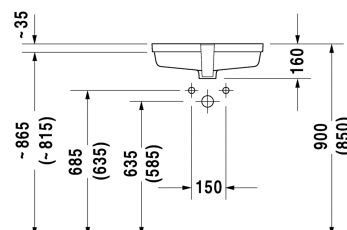

**Vero Håndvask # 0330480000**

| &lt; 485 mm &gt; |

Håndvask	Dimension	Vægt	Ordrenummer
til underlimning, med overløb, uden mulighed for hanehul, inkl. fastgørelse for montering i træbordplader, 485 mm			
<b>Farver</b>			
00 Hvid (Alpin)			
<b>Varianter</b>			
☒	485 x 315 mm	8,200 kg	0330480000
<b>Infobox</b>			
Ved underlimningsvaske er der angivet indvendige mål			
Porcelæn med Wondergliss vil forblive ren og pæn i lang tid. Hvis du vil bestille produkter med Wondergliss tilføjer du "1" som det 11. tal i Duravit nummeret.			
<b>Tilbehør</b>			
Befæstigelse til stenplader, (gælder ikke # 046651)		0,200 kg	005028
Vandlås		1,500 kg	005036
<b>Matchende produkter</b>			
Vaskeskab vægmonteret til underlimningsvask 1 skuffe, Bordplade med 1 udskæring, til 1 underlimningsvask, centreret inkl. udskæring for vandlås og vandlås skjuler, 1000 x 550 mm	1000 x 550 mm		KT6895
Vaskeskab vægmonteret til underlimningsvask 1 skuffe, Bordplade med 1 udskæring, til 1 underlimningsvask, centreret inkl. udskæring for vandlås og vandlås skjuler, 1200 x 550 mm	1200 x 550 mm		KT6896
Vaskeskab vægmonteret til underlimningsvask 2 skuffer, til 1 underlimningsvask, inklusiv udskæring for vandlås og vandlås skjuler, 1400 x 550 mm	1400 x 550 mm		KT6897 L/R
Vaskeskab vægmonteret til underlimningsvask 2 skuffer, øverste skuffe er med udskæring for vandlås, Bordplade med 1 udskæring, til 1 underlimningsvask, i midten, 800 x 550 mm	800 x 550 mm		KT6854
Vaskeskab vægmonteret til underlimningsvask 2 skuffer, øverste skuffe er med udskæring for vandlås, Bordplade med 1 udskæring, til 1 underlimningsvask, i midten, 1000 x 550 mm	1000 x 550 mm		KT6855

Alle tegninger indeholder nødvendige mål indenfor standard tolerancer. De er angivet i mm og er vejledende. For præcise mål, specielt ved specielle anvendelsesområder, anbefaler vi at vente til produktet er modtaget.