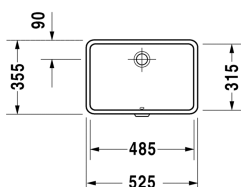

**Vero Håndvask # 0330480000**

| &lt; 485 mm &gt; |

Håndvask	Dimension	Vægt	Ordrenummer
til underlimning, med overløb, uden mulighed for hanehul, inkl. fastgørelse for montering i træbordplader, 485 mm			
<b>Farver</b>			
00 Hvid (Alpin)			
<b>Varianter</b>			
☒	485 x 315 mm	8,200 kg	0330480000
<b>Infobox</b>			
Ved underlimningsvaske er der angivet indvendige mål			
Porcelæn med Wondergliss vil forblive ren og pæn i lang tid. Hvis du vil bestille produkter med Wondergliss tilføjer du "1" som det 11. tal i Duravit nummeret.			
<b>Tilbehør</b>			
Befæstigelse til stenplader, (gælder ikke # 046651)		0,200 kg	005028
Vandlås		1,500 kg	005036
<b>Matchende produkter</b>			
Vaskeskab vægmonteret til underlimningsvask 1 skuffe, Bordplade med 1 udskæring, til 1 underlimningsvask, centreret inkl. udskæring for vandlås og vandlås skjuler, 1000 x 550 mm	1000 x 550 mm		KT6895
Vaskeskab vægmonteret til underlimningsvask 1 skuffe, Bordplade med 1 udskæring, til 1 underlimningsvask, centreret inkl. udskæring for vandlås og vandlås skjuler, 1200 x 550 mm	1200 x 550 mm		KT6896
Vaskeskab vægmonteret til underlimningsvask 2 skuffer, til 1 underlimningsvask, inklusiv udskæring for vandlås og vandlås skjuler, 1400 x 550 mm	1400 x 550 mm		KT6897 L/R
Vaskeskab vægmonteret til underlimningsvask 2 skuffer, øverste skuffe er med udskæring for vandlås, Bordplade med 1 udskæring, til 1 underlimningsvask, i midten, 800 x 550 mm	800 x 550 mm		KT6854
Vaskeskab vægmonteret til underlimningsvask 2 skuffer, øverste skuffe er med udskæring for vandlås, Bordplade med 1 udskæring, til 1 underlimningsvask, i midten, 1000 x 550 mm	1000 x 550 mm		KT6855