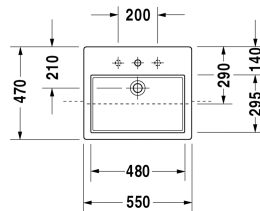

**Vero Håndvask til delvis nedfældning # 0314550000 / 0314550030 / 0314550060**

| < 550 mm > |

8377 Fogo

Håndvask til delvis nedfældning	Dimension	Vægt	Ordrenummer
med overløb, med platform til hanehul, inkl. fastgørelse for montering i træbordplader, 550 mm			
<b>Farver</b>			
00 Hvid (Alpin)			
<b>Varianter</b>			
●	550 x 470 mm	17,600 kg	0314550000
● ● ●	550 x 470 mm	17,600 kg	0314550030
☒	550 x 470 mm	17,600 kg	0314550060

**Vero Håndvask til delvis nedfældning # 0314550000 /  
0314550030 / 0314550060**

|< 550 mm >|

Bordplade med skuffer til bowler 1 skuffe under bordplade, 1 blændplade under bordplade, 3 bæring, 1 udskæring til venstre til bowler eller delvis nedfældet vask, 1400 x 360 mm	1400 x 360 mm	F08383
Bordplade med skuffer til bowler 1 skuffe under bordplade, 1 blændplade under bordplade, 3 bæring, 1 udskæring til højre til bowler eller delvis nedfældet vask, 1400 x 360 mm	1400 x 360 mm	F08384
Bordplade med skuffer til bowler 2 skuffer under bordplade, 1 blændplade under bordplade, 4 bæring, 1 udskæring i midten til bowler, 1600 x 360 mm	1600 x 360 mm	F08385
Bordplade med skuffer til bowler 2 skuffer under bordplade, 1 blændplade under bordplade, 4 bæring, 1 udskæring i midten til bowler, 1800 x 360 mm	1800 x 360 mm	F08388
Bordplade med skuffer til bowler 2 skuffer under bordplade, 1 blændplade under bordplade, 4 bæring, 1 udskæring i midten til bowler, 1400 x 360 mm	1400 x 360 mm	F08382

*Alle tegninger indeholder nødvendige mål indenfor standard tolerancer. De er angivet i mm og er vejledende. For præcise mål, specielt ved specielle anvendelsesområder, anbefaler vi at vente til produktet er modtaget.*