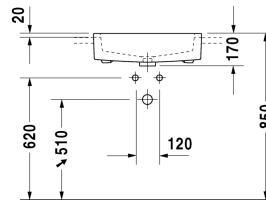

**Vero Håndvask til delvis nedfældning # 0314550000 / 0314550030 / 0314550060**

| < 550 mm > |

8377 Fogo

Håndvask til delvis nedfældning	Dimension	Vægt	Ordrenummer
med overløb, med platform til hanehul, inkl. fastgørelse for montering i træbordplader, 550 mm			
<b>Farver</b>			
00 Hvid (Alpin)			
<b>Varianter</b>			
●	550 x 470 mm	17,600 kg	0314550000
● ● ●	550 x 470 mm	17,600 kg	0314550030
☒	550 x 470 mm	17,600 kg	0314550060

**Vero Håndvask til delvis nedfældning # 0314550000 /  
0314550030 / 0314550060**

|< 550 mm >|

Bordplade med skuffer til bowler 1 skuffe under bordplade, 1 blændplade under bordplade, 3 bæring, 1 udskæring til venstre til bowler eller delvis nedfældet vask, 1400 x 360 mm	1400 x 360 mm	F08383
Bordplade med skuffer til bowler 1 skuffe under bordplade, 1 blændplade under bordplade, 3 bæring, 1 udskæring til højre til bowler eller delvis nedfældet vask, 1400 x 360 mm	1400 x 360 mm	F08384
Bordplade med skuffer til bowler 2 skuffer under bordplade, 1 blændplade under bordplade, 4 bæring, 1 udskæring i midten til bowler, 1600 x 360 mm	1600 x 360 mm	F08385
Bordplade med skuffer til bowler 2 skuffer under bordplade, 1 blændplade under bordplade, 4 bæring, 1 udskæring i midten til bowler, 1800 x 360 mm	1800 x 360 mm	F08388
Bordplade med skuffer til bowler 2 skuffer under bordplade, 1 blændplade under bordplade, 4 bæring, 1 udskæring i midten til bowler, 1400 x 360 mm	1400 x 360 mm	F08382

*Alle tegninger indeholder nødvendige mål indenfor standard tolerancer. De er angivet i mm og er vejledende. For præcise mål, specielt ved specielle anvendelsesområder, anbefaler vi at vente til produktet er modtaget.*