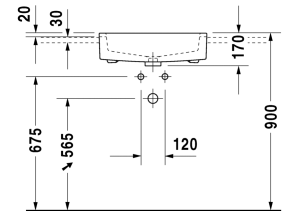

**Vero Håndvask til delvis nedfældning # 0314550000 / 0314550030 / 0314550060**

| < 550 mm > |

8377 Fogo

Håndvask til delvis nedfældning	Dimension	Vægt	Ordrenummer
med overløb, med platform til hanehul, inkl. fastgørelse for montering i træbordplader, 550 mm			
<b>Farver</b>			
00 Hvid (Alpin)			
<b>Varianter</b>			
●	550 x 470 mm	17,600 kg	0314550000
● ● ●	550 x 470 mm	17,600 kg	0314550030
☒	550 x 470 mm	17,600 kg	0314550060

**Vero Håndvask til delvis nedfældning # 0314550000 /  
0314550030 / 0314550060**

|< 550 mm >|

Bordplade med skuffer til bowler 1 skuffe under bordplade, 1 blændplade under bordplade, 3 bæring, 1 udskæring til venstre til bowler eller delvis nedfældet vask, 1400 x 360 mm	1400 x 360 mm	F08383
Bordplade med skuffer til bowler 1 skuffe under bordplade, 1 blændplade under bordplade, 3 bæring, 1 udskæring til højre til bowler eller delvis nedfældet vask, 1400 x 360 mm	1400 x 360 mm	F08384
Bordplade med skuffer til bowler 2 skuffer under bordplade, 1 blændplade under bordplade, 4 bæring, 1 udskæring i midten til bowler, 1600 x 360 mm	1600 x 360 mm	F08385
Bordplade med skuffer til bowler 2 skuffer under bordplade, 1 blændplade under bordplade, 4 bæring, 1 udskæring i midten til bowler, 1800 x 360 mm	1800 x 360 mm	F08388
Bordplade med skuffer til bowler 2 skuffer under bordplade, 1 blændplade under bordplade, 4 bæring, 1 udskæring i midten til bowler, 1400 x 360 mm	1400 x 360 mm	F08382

*Alle tegninger indeholder nødvendige mål indenfor standard tolerancer. De er angivet i mm og er vejledende. For præcise mål, specielt ved specielle anvendelsesområder, anbefaler vi at vente til produktet er modtaget.*