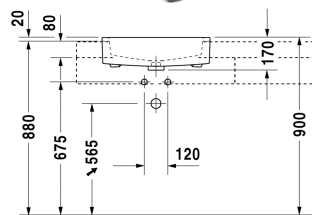

**Vero Håndvask til delvis nedfældning # 0314550000 / 0314550030 / 0314550060**

| < 550 mm > |

8377 Fogo

Håndvask til delvis nedfældning	Dimension	Vægt	Ordrenummer
med overløb, med platform til hanehul, inkl. fastgørelse for montering i træbordplader, 550 mm			
<b>Farver</b>			
00 Hvid (Alpin)			
<b>Varianter</b>			
●	550 x 470 mm	17,600 kg	0314550000
● ● ●	550 x 470 mm	17,600 kg	0314550030
☒	550 x 470 mm	17,600 kg	0314550060

**Vero Håndvask til delvis nedfældning # 0314550000 /  
0314550030 / 0314550060**

|< 550 mm >|

Bordplade med skuffer til bowler 1 skuffe under bordplade, 1 blændplade under bordplade, 3 bæring, 1 udskæring til venstre til bowler eller delvis nedfældet vask, 1400 x 360 mm	1400 x 360 mm	F08383
Bordplade med skuffer til bowler 1 skuffe under bordplade, 1 blændplade under bordplade, 3 bæring, 1 udskæring til højre til bowler eller delvis nedfældet vask, 1400 x 360 mm	1400 x 360 mm	F08384
Bordplade med skuffer til bowler 2 skuffer under bordplade, 1 blændplade under bordplade, 4 bæring, 1 udskæring i midten til bowler, 1600 x 360 mm	1600 x 360 mm	F08385
Bordplade med skuffer til bowler 2 skuffer under bordplade, 1 blændplade under bordplade, 4 bæring, 1 udskæring i midten til bowler, 1800 x 360 mm	1800 x 360 mm	F08388
Bordplade med skuffer til bowler 2 skuffer under bordplade, 1 blændplade under bordplade, 4 bæring, 1 udskæring i midten til bowler, 1400 x 360 mm	1400 x 360 mm	F08382

*Alle tegninger indeholder nødvendige mål indenfor standard tolerancer. De er angivet i mm og er vejledende. For præcise mål, specielt ved specielle anvendelsesområder, anbefaler vi at vente til produktet er modtaget.*