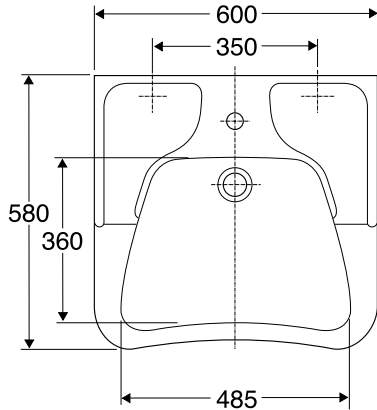

Ifö håndvask 60 cm 2512

Håndvask 60 cm med god plads under vasken. Stort bassin til hjælp for dig, der skal have hjælp til at blive vasket. Solide kanter, som giver god støtte til arme og hænder. For boltemontering.

I leveringen indgår:
Monteringsanvisning.
Monterings sæt nr Z99629

Produkt	Ifö nr	VVS nr
Hvid	25120	63 6800 100
Hvid uden overløb	25120000000100	

2512, 600x580 mm

Måltolerance +/-2 mm