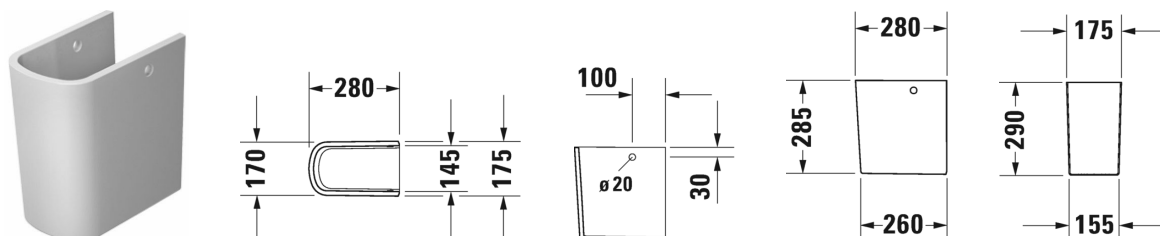

DuraStyle Halvsøjle # 0858300000

Halvsøjle	Dimension	Vægt	Ordrenummer
til # 231955, 231960, 231965, 232012, 232010, 232080, 232065, 232610, 232680, 232510, 232580, 233813, 232460, 232455, 235714			
Farver			
00 Hvid (Alpin)			
Varianter			
		7,100 kg	0858300000
Porcelæn med Wondergliss vil forblive ren og pæn i lang tid. Hvis du vil bestille produkter med Wondergliss tilføjer du "1" som det 11. tal i Duravit nummeret.			
Tilbehør			
Befæstigelse til halvsøjle		0,100 kg	005503
Matchende produkter			
Håndvask med overløb, med platform til hanehul, glaseret på undersiden, 550 x 440 mm	550 x 440 mm		231955
Håndvask med overløb, med platform til hanehul, glaseret på undersiden, 600 x 440 mm	600 x 440 mm		231960
Håndvask med overløb, med platform til hanehul, glaseret på undersiden, 650 x 440 mm	650 x 440 mm		231965
Håndvask, møbelhåndvask med platform til hanehul, glaseret på undersiden, 800 x 480 mm	800 x 480 mm		232080
Håndvask, møbelhåndvask med platform til hanehul, glaseret på undersiden, 1000 x 480 mm	1000 x 480 mm		232010
Håndvask, møbelhåndvask med platform til hanehul, glaseret på undersiden, 650 x 480 mm	650 x 480 mm		232065
Håndvask medicinal uden overløb, med platform til hanehul, glaseret på undersiden, 600 x 440 mm	600 x 440 mm		232460
Håndvask, møbelhåndvask med platform til hanehul, glaseret på undersiden, 1200 x 480 mm	1200 x 480 mm		232012
Håndvask medicinal uden overløb, med platform til hanehul, 550 x 440 mm	550 x 440 mm		232455

DuraStyle Halvsøjle # 0858300000

Dobbelt håndvask, dobbelt møbelhåndvask med overløb, med platform til hanehul, glaseret på undersiden, 1300 x 480 mm	1300 x 480 mm	233813
Dobbelt håndvask med overløb, med platform til hanehul, glaseret på undersiden, 1400 x 480 mm	1400 x 480 mm	235714