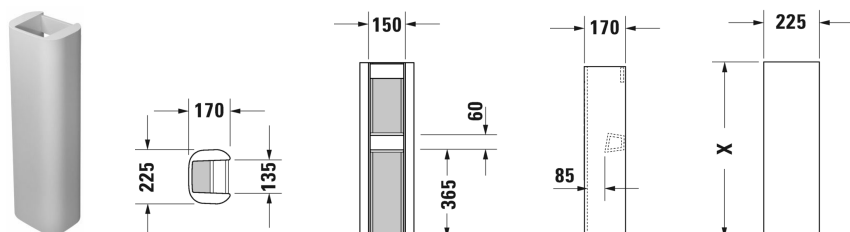

Happy D.2 Søjle # 0858270000

Søjle	Dimension	Vægt	Ordrenummer
til # 231680, 231665, 231660			
Farver			
00 Hvid (Alpin)			
Varianter			
		13,900 kg	0858270000
<p>Porcelæn med Wondergliss vil forblive ren og pæn i lang tid. Hvis du vil bestille produkter med Wondergliss tilføjer du "1" som det 11. tal i Duravit nummeret.</p>			
Matchende produkter			
Håndvask med overløb, med platform til hanehul, inkl. krom overløbskappe, glaseret på undersiden, 800 x 525 mm	800 x 525 mm		231680
Håndvask med overløb, med platform til hanehul, inkl. krom overløbskappe, glaseret på undersiden, 600 x 475 mm	600 x 475 mm		231660
Håndvask med overløb, med platform til hanehul, inkl. krom overløbskappe, glaseret på undersiden, 650 x 495 mm	650 x 495 mm		231665

Alle tegninger indeholder nødvendige mål indenfor standard tolerancer. De er angivet i mm og er vejledende. For præcise mål, specielt ved specielle anvendelsesområder, anbefaler vi at vente til produktet er modtaget.