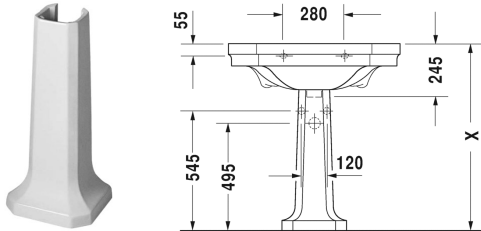

1930 Serien Søjle # 0857900000

| < 296 mm > |

Søjle	Dimension	Vægt	Ordrenummer
til håndvask # 043880 og 043870			
Farver			
00 Hvid (Alpin)			
Varianter			
	296 x 280 mm	13,500 kg	0857900000
<p>Porcelæn med Wondergliss vil forblive ren og pæn i lang tid. Hvis du vil bestille produkter med Wondergliss tilføjer du "1" som det 11. tal i Duravit nummeret.</p>			
Matchende produkter			
Håndvask med overløb, med platform til hanehul, 800 x 550 mm	800 x 550 mm		043880
Håndvask med overløb, med platform til hanehul, 700 x 500 mm	700 x 500 mm		043870

Alle tegninger indeholder nødvendige mål indenfor standard tolerancer. De er angivet i mm og er vejledende. For præcise mål, specielt ved specielle anvendelsesområder, anbefaler vi at vente til produktet er modtaget.