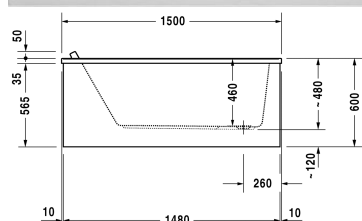

## Starck kar og brus Badekar # 70033100000000

| < 1500 mm > |

Badekar	Dimension	Vægt	Ordrenummer
rektangulært, Indbygningsversion eller til badekarpanel, med et ryglæn, sanitærakryl , Filling capacity 121 l			
<b>Farver</b>			
00 Hvid (Alpin)			
<b>Varianter</b>			
Badekar	1500 x 700 mm	24,000 kg	70033100000000
<b>Matchende udstyr</b>			
LED farvet lys med fjernbetjening til badekar, (hvid -00, krom -10)			790840
Badekargreb krom			792804
<b>Passende paneler</b>			
Panel Back-to-wall version, til # 7X0331 (1500 x 700 mm)	1480 x 690 mm		ST8922
Panel til niche, til # 7X0331 (1500 x 700 mm), til # 7X0332 (1500 x 750 mm)	1490 mm		ST8936
Panel højre hjørne, til # 7X0331 (1500 x 700 mm)	1490 x 690 mm		ST8915
Panel venstre hjørne, til # 7X0331 (1500 x 700 mm)	1490 x 690 mm		ST8908
<b>Matchende produkter</b>			
Befæstigelse til montering af bade- og brusekar, 3 stk.,			790103
Kantbånd til badekar til støjdemping, Længde: 3300 mm,			790104
Bensæt til bade- og brusekar af akryl, med længde > 1000 mm, højdejusterbar fra 140 - 220 mm med støjbeskyttelse til brusekar, 2 stk.,			790100

**Starck kar og brus Badekar # 70033100000000**

|&lt; 1500 mm &gt;|

Akrylpanel front, til Starck bade- og spakar, 1500 mm,	701065
Akrylpanel siden, til Starck bade- og spakar, 700 mm,	701071
Af- og overløbssæt Quadroval krom, til badekar med afløb i siden, afløbshoved 52 mm, Kabellængde 530 mm,	790285
Af- og overløbssæt Quadroval med vandpåfyldning, krom, *, til badekar med afløb i siden, afløbshoved 52 mm, Kabellængde 530 mm,	790286
Monteringskasse til # 700331, ***,	791439
Nakkestøtte til Starck, Materiale: polyurethan, hvid,	790010
Støjbeskyttelse til akryl badekar ****, Indhold: Støjreducerende fastgørelse, Bitumen puder, kantbånd,	791368

*Alle tegninger indeholder nødvendige mål indenfor standard tolerancer. De er angivet i mm og er vejledende. For præcise mål, specielt ved specielle anvendelsesområder, anbefaler vi at vente til produktet er modtaget.*