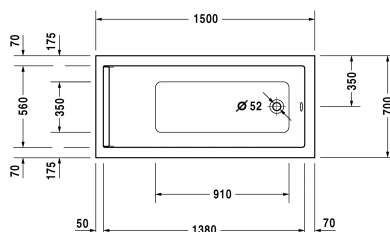

## Starck kar og brus Badekar # 70033100000000

| < 1500 mm > |

Badekar	Dimension	Vægt	Ordrenummer
rektangulært, Indbygningsversion eller til badekarpanel, med et ryglæn, sanitærakryl , Filling capacity 121 l			
<b>Farver</b>			
00 Hvid (Alpin)			
<b>Varianter</b>			
Badekar	1500 x 700 mm	24,000 kg	70033100000000
<b>Matchende udstyr</b>			
LED farvet lys med fjernbetjening til badekar, (hvid -00, krom -10)			790840
Badekargreb krom			792804
<b>Passende paneler</b>			
Panel Back-to-wall version, til # 7X0331 (1500 x 700 mm)	1480 x 690 mm		ST8922
Panel til niche, til # 7X0331 (1500 x 700 mm), til # 7X0332 (1500 x 750 mm)	1490 mm		ST8936
Panel højre hjørne, til # 7X0331 (1500 x 700 mm)	1490 x 690 mm		ST8915
Panel venstre hjørne, til # 7X0331 (1500 x 700 mm)	1490 x 690 mm		ST8908
<b>Matchende produkter</b>			
Befæstigelse til montering af bade- og brusekar, 3 stk.,			790103
Kantbånd til badekar til støjdemping, Længde: 3300 mm,			790104
Bensæt til bade- og brusekar af akryl, med længde > 1000 mm, højdejusterbar fra 140 - 220 mm med støjbeskyttelse til brusekar, 2 stk.,			790100

**Starck kar og brus Badekar # 70033100000000**

|&lt; 1500 mm &gt;|

Akrylpanel front, til Starck bade- og spakar, 1500 mm,	701065
Akrylpanel siden, til Starck bade- og spakar, 700 mm,	701071
Af- og overløbssæt Quadroval krom, til badekar med afløb i siden, afløbshoved 52 mm, Kabellængde 530 mm,	790285
Af- og overløbssæt Quadroval med vandpåfyldning, krom, *, til badekar med afløb i siden, afløbshoved 52 mm, Kabellængde 530 mm,	790286
Monteringskasse til # 700331, ***,	791439
Nakkestøtte til Starck, Materiale: polyurethan, hvid,	790010
Støjbeskyttelse til akryl badekar ****, Indhold: Støjreducerende fastgørelse, Bitumen puder, kantbånd,	791368

*Alle tegninger indeholder nødvendige mål indenfor standard tolerancer. De er angivet i mm og er vejledende. For præcise mål, specielt ved specielle anvendelsesområder, anbefaler vi at vente til produktet er modtaget.*