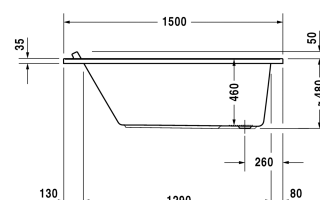

## Starck kar og brus Badekar # 70033100000000

| < 1500 mm > |

Badekar	Dimension	Vægt	Ordrenummer
rektangulært, Indbygningsversion eller til badekarpanel, med et ryglæn, sanitærakryl , Filling capacity 121 l			
<b>Farver</b>			
00 Hvid (Alpin)			
<b>Varianter</b>			
Badekar	1500 x 700 mm	24,000 kg	70033100000000
<b>Matchende udstyr</b>			
LED farvet lys med fjernbetjening til badekar, (hvid -00, krom -10)			790840
Badekargreb krom			792804
<b>Passende paneler</b>			
Panel Back-to-wall version, til # 7X0331 (1500 x 700 mm)	1480 x 690 mm		ST8922
Panel til niche, til # 7X0331 (1500 x 700 mm), til # 7X0332 (1500 x 750 mm)	1490 mm		ST8936
Panel højre hjørne, til # 7X0331 (1500 x 700 mm)	1490 x 690 mm		ST8915
Panel venstre hjørne, til # 7X0331 (1500 x 700 mm)	1490 x 690 mm		ST8908
<b>Matchende produkter</b>			
Befæstigelse til montering af bade- og brusekar, 3 stk.,			790103
Kantbånd til badekar til støjdemping, Længde: 3300 mm,			790104
Bensæt til bade- og brusekar af akryl, med længde > 1000 mm, højdejusterbar fra 140 - 220 mm med støjbeskyttelse til brusekar, 2 stk.,			790100

**Starck kar og brus Badekar # 70033100000000**

|&lt; 1500 mm &gt;|

Akrylpanel front, til Starck bade- og spakar, 1500 mm,	701065
Akrylpanel siden, til Starck bade- og spakar, 700 mm,	701071
Af- og overløbssæt Quadroval krom, til badekar med afløb i siden, afløbshoved 52 mm, Kabellængde 530 mm,	790285
Af- og overløbssæt Quadroval med vandpåfyldning, krom, *, til badekar med afløb i siden, afløbshoved 52 mm, Kabellængde 530 mm,	790286
Monteringskasse til # 700331, ***,	791439
Nakkestøtte til Starck, Materiale: polyurethan, hvid,	790010
Støjbeskyttelse til akryl badekar ****, Indhold: Støjreducerende fastgørelse, Bitumen puder, kantbånd,	791368

*Alle tegninger indeholder nødvendige mål indenfor standard tolerancer. De er angivet i mm og er vejledende. For præcise mål, specielt ved specielle anvendelsesområder, anbefaler vi at vente til produktet er modtaget.*