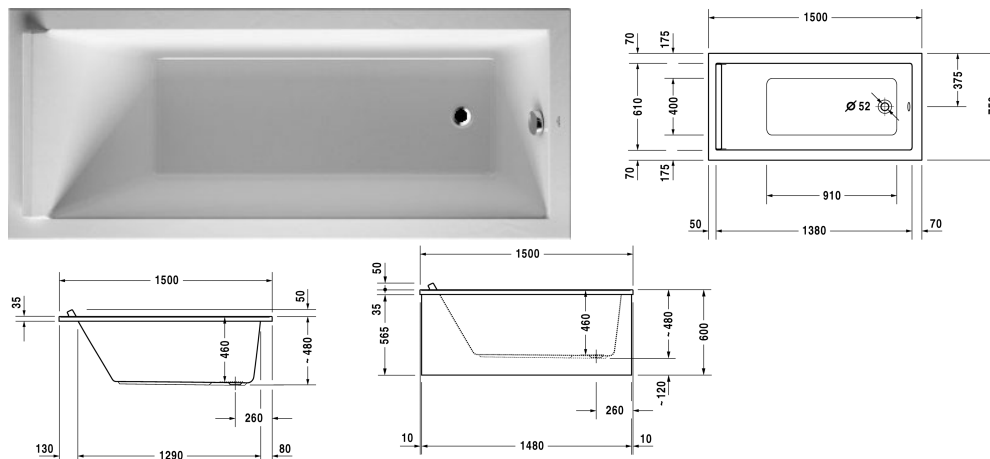

Starck kar og brus Badekar # 70033200000000

| < 1500 mm > |

Badekar	Dimension	Vægt	Ordrenummer
rektangulært, Indbygningsversion eller til badekarpanel, med et ryglæn, sanitærakryl , Filling capacity 140 l			
Farver			
00 Hvid (Alpin)			
Varianter			
Badekar	1500 x 750 mm	24,500 kg	70033200000000
Matchende udstyr			
LED farvet lys med fjernbetjening til badekar, (hvid -00, krom -10)			790840
Badekargreb krom			792804
Passende paneler			
Panel højre hjørne, til # 7X0332 (1500 x 750 mm)	1490 x 740 mm		ST8916
Panel til niche, til # 7X0331 (1500 x 700 mm), til # 7X0332 (1500 x 750 mm)	1490 mm		ST8936
Panel Back-to-wall version, til # 7X0332 (1500 x 750 mm)	1480 x 740 mm		ST8923
Panel venstre hjørne, til # 7X0332 (1500 x 750 mm)	1490 x 740 mm		ST8909
Matchende produkter			
Befæstigelse til montering af bade- og brusekar, 3 stk.,			790103
Kantbånd til badekar til støjdemping, Længde: 3300 mm,			790104
Bensæt til bade- og brusekar af akryl, med længde > 1000 mm, højdejusterbar fra 140 - 220 mm med støjbeskyttelse til brusekar, 2 stk.,			790100

Starck kar og brus Badekar # 700332000000000

|< 1500 mm >|

Akrylpanel front, til Starck bade- og spakar, 1500 mm,	701065
Akrylpanel siden, til Starck bade- og spakar, 750 mm,	701072
Af- og overløbssæt Quadroval krom, til badekar med afløb i siden, afløbshoved 52 mm, Kabellængde 530 mm,	790285
Af- og overløbssæt Quadroval med vandpåfyldning, krom, *, til badekar med afløb i siden, afløbshoved 52 mm, Kabellængde 530 mm,	790286
Monteringskasse til # 700332, ***,	791440
Nakkestøtte til Starck, Materiale: polyurethan, hvid,	790010
Støjbeskyttelse til akryl badekar ****, Indhold: Støjreducerende fastgørelse, Bitumen puder, kantbånd,	791368

Alle tegninger indeholder nødvendige mål indenfor standard tolerancer. De er angivet i mm og er vejledende. For præcise mål, specielt ved specielle anvendelsesområder, anbefaler vi at vente til produktet er modtaget.