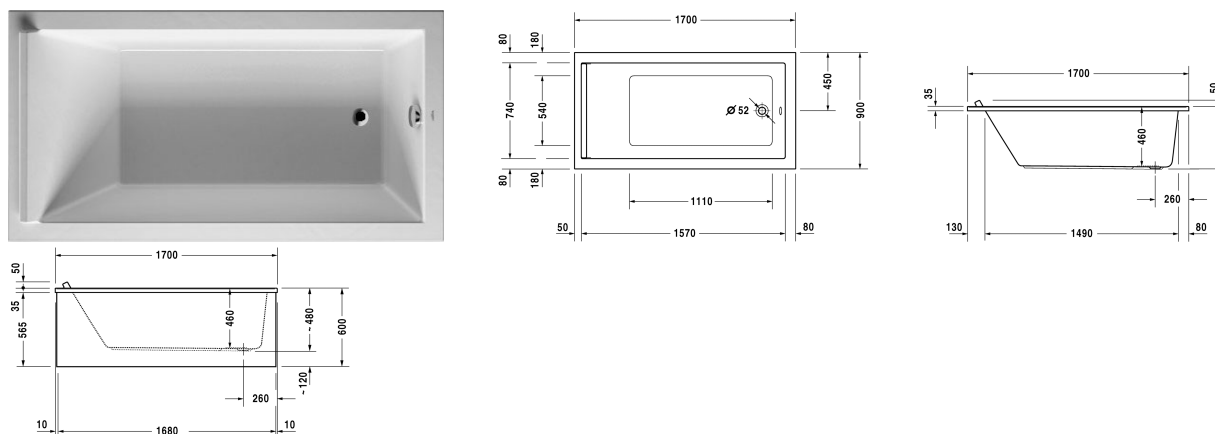

Starck kar og brus Badekar # 70033700000000

| < 1700 mm > |

Badekar	Dimension	Vægt	Ordrenummer
rektangulært, Indbygningsversion eller til badekarpanel, med et ryglæn, sanitærakryl , Filling capacity 221 l			
Farver			
00 Hvid (Alpin)			
Varianter			
Badekar	1700 x 900 mm	33,500 kg	70033700000000
Matchende udstyr			
LED farvet lys med fjernbetjening til badekar, (hvid -00, krom -10)			790840
Badekargreb krom			792804
Passende paneler			
Panel højre hjørne, til # 7X0337 (1700 x 900 mm)	1690 x 890 mm		ST8918
Panel til niche, til # 7X0334 (1700 x 700 mm), til # 7X0335 (1700 x 750 mm), til # 7X0336 (1700 x 800 mm), til # 7X0337 (1700 x 900 mm)	1690 mm		ST8938
Panel Back-to-wall version, til # 7X0337 (1700 x 900 mm)	1680 x 890 mm		ST8925
Panel venstre hjørne, til # 7X0337 (1700 x 900 mm)	1690 x 890 mm		ST8911
Matchende produkter			
Befæstigelse til montering af bade- og brusekar, 3 stk.,			790103
Kantbånd til badekar til stødæmpning, Længde: 3300 mm,			790104
Bensæt til bade- og brusekar af akryl, med længde > 1000 mm, højdejusterbar fra 140 - 220 mm med støjbeskyttelse til brusekar, 2 stk.,			790100

Starck kar og brus Badekar # 700337000000000

|< 1700 mm >|

Akrylpanel front, til Starck bade- og spakar, 1700 mm,	701067
Akrylpanel siden, til Starck bade- og spakar, 900 mm,	701074
Af- og overløbssæt Quadroval krom, til badekar med afløb i siden, afløbshoved 52 mm, Kabellængde 530 mm,	790285
Af- og overløbssæt Quadroval med vandpåfyldning, krom, *, til badekar med afløb i siden, afløbshoved 52 mm, Kabellængde 530 mm,	790286
Monteringskasse til # 700337, ***,	791445
Nakkestøtte til Starck, Materiale: polyurethan, hvid,	790010
Støjbeskyttelse til akryl badekar ****, Indhold: Støjreducerende fastgørelse, Bitumen puder, kantbånd,	791368

Alle tegninger indeholder nødvendige mål indenfor standard tolerancer. De er angivet i mm og er vejledende. For præcise mål, specielt ved specielle anvendelsesområder, anbefaler vi at vente til produktet er modtaget.