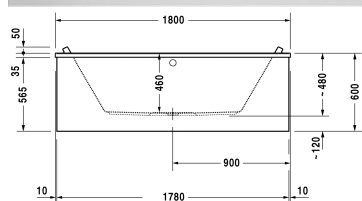

## Starck kar og brus Badekar # 70033900000000

| < 1800 mm > |

Badekar	Dimension	Vægt	Ordrenummer
rektangulært, Indbygningsversion eller til badekarpanel, med to ryglæn, sanitærakryl , Filling capacity 212 l			
<b>Farver</b>			
00 Hvid (Alpin)			
<b>Varianter</b>			
Badekar	1800 x 900 mm	32,500 kg	70033900000000
<b>Matchende udstyr</b>			
LED farvet lys med fjernbetjening til badekar, (hvid -00, krom -10)			790840
Badekargreb krom			792804
<b>Passende paneler</b>			
Panel til niche, til # 7X0050 (1800 x 900 mm), til # 7X0052 (1800 x 900 mm), til # 7X0338 (1800 x 800 mm), til # 7X0339 (1800 x 900 mm)	1790 mm		ST8939
Panel Back-to-wall version, til # 7X0050 (1800 x 900 mm), til # 7X0052 (1800 x 900 mm), til # 7X0339 (1800 x 900 mm)	1780 x 890 mm		ST8926
Panel højre hjørne, til # 7X0050 (1800 x 900 mm), til # 7X0052 (1800 x 900 mm), til # 7X0339 (1800 x 900 mm)	1790 x 890 mm		ST8919
Panel venstre hjørne, til # 7X0050 (1800 x 900 mm), til # 7X0052 (1800 x 900 mm), til # 7X0339 (1800 x 900 mm)	1790 x 890 mm		ST8912
<b>Matchende produkter</b>			
Befæstigelse til montering af bade- og brusekar, 3 stk.,			790103
Kantbånd til badekar til støjdemping, Længde: 3300 mm,			790104

*Alle tegninger indeholder nødvendige mål indenfor standard tolerancer. De er angivet i mm og er vejledende. For præcise mål, specielt ved specielle anvendelsesområder, anbefaler vi at vente til produktet er modtaget.*