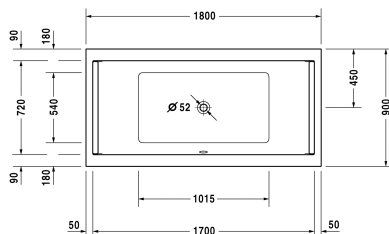

## Starck kar og brus Badekar # 70033900000000

| < 1800 mm > |

Badekar	Dimension	Vægt	Ordrenummer
rektangulært, Indbygningsversion eller til badekarpanel, med to ryglæn, sanitærakryl , Filling capacity 212 l			
<b>Farver</b>			
00 Hvid (Alpin)			
<b>Varianter</b>			
Badekar	1800 x 900 mm	32,500 kg	70033900000000
<b>Matchende udstyr</b>			
LED farvet lys med fjernbetjening til badekar, (hvid -00, krom -10)			790840
Badekargreb krom			792804
<b>Passende paneler</b>			
Panel til niche, til # 7X0050 (1800 x 900 mm), til # 7X0052 (1800 x 900 mm), til # 7X0338 (1800 x 800 mm), til # 7X0339 (1800 x 900 mm)	1790 mm		ST8939
Panel Back-to-wall version, til # 7X0050 (1800 x 900 mm), til # 7X0052 (1800 x 900 mm), til # 7X0339 (1800 x 900 mm)	1780 x 890 mm		ST8926
Panel højre hjørne, til # 7X0050 (1800 x 900 mm), til # 7X0052 (1800 x 900 mm), til # 7X0339 (1800 x 900 mm)	1790 x 890 mm		ST8919
Panel venstre hjørne, til # 7X0050 (1800 x 900 mm), til # 7X0052 (1800 x 900 mm), til # 7X0339 (1800 x 900 mm)	1790 x 890 mm		ST8912
<b>Matchende produkter</b>			
Befæstigelse til montering af bade- og brusekar, 3 stk.,			790103
Kantbånd til badekar til støjdemping, Længde: 3300 mm,			790104

*Alle tegninger indeholder nødvendige mål indenfor standard tolerancer. De er angivet i mm og er vejledende. For præcise mål, specielt ved specielle anvendelsesområder, anbefaler vi at vente til produktet er modtaget.*