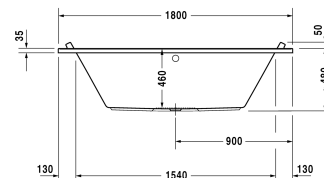

## Starck kar og brus Badekar # 70033900000000

| < 1800 mm > |

Badekar	Dimension	Vægt	Ordrenummer
rektangulært, Indbygningsversion eller til badekarpanel, med to ryglæn, sanitærakryl , Filling capacity 212 l			
<b>Farver</b>			
00 Hvid (Alpin)			
<b>Varianter</b>			
Badekar	1800 x 900 mm	32,500 kg	70033900000000
<b>Matchende udstyr</b>			
LED farvet lys med fjernbetjening til badekar, (hvid -00, krom -10)			790840
Badekargreb krom			792804
<b>Passende paneler</b>			
Panel til niche, til # 7X0050 (1800 x 900 mm), til # 7X0052 (1800 x 900 mm), til # 7X0338 (1800 x 800 mm), til # 7X0339 (1800 x 900 mm)	1790 mm		ST8939
Panel Back-to-wall version, til # 7X0050 (1800 x 900 mm), til # 7X0052 (1800 x 900 mm), til # 7X0339 (1800 x 900 mm)	1780 x 890 mm		ST8926
Panel højre hjørne, til # 7X0050 (1800 x 900 mm), til # 7X0052 (1800 x 900 mm), til # 7X0339 (1800 x 900 mm)	1790 x 890 mm		ST8919
Panel venstre hjørne, til # 7X0050 (1800 x 900 mm), til # 7X0052 (1800 x 900 mm), til # 7X0339 (1800 x 900 mm)	1790 x 890 mm		ST8912
<b>Matchende produkter</b>			
Befæstigelse til montering af bade- og brusekar, 3 stk.,			790103
Kantbånd til badekar til støjdemping, Længde: 3300 mm,			790104

*Alle tegninger indeholder nødvendige mål indenfor standard tolerancer. De er angivet i mm og er vejledende. For præcise mål, specielt ved specielle anvendelsesområder, anbefaler vi at vente til produktet er modtaget.*