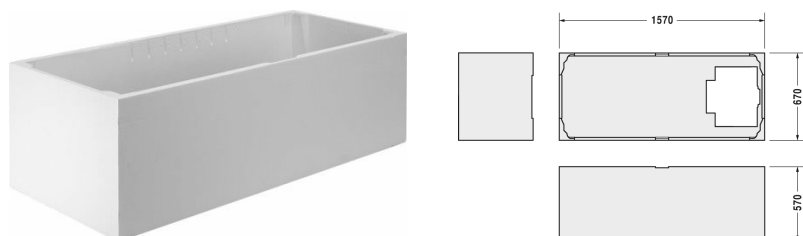

Tilbehør Monteringskasse # 791441

Monteringskasse	Dimension	Vægt	Ordrenummer
til # 700333, ***			
Farver			
Varianter			
Infobox			
*** kan ikke kombineres med LED farvet lys til badekar			

Alle tegninger indeholder nødvendige mål indenfor standard tolerancer. De er angivet i mm og er vejledende. For præcise mål, specielt ved specielle anvendelsesområder, anbefaler vi at vente til produktet er modtaget.