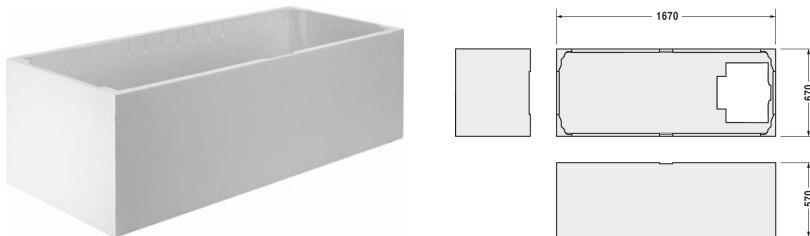

Tilbehør Monteringskasse # 791442

| Monteringskasse | Dimension | Vægt | Ordrenummer |
|--|-----------|------|-------------|
| til # 700334, *** | | | |
| Farver | | | |
| Varianter | | | |
| Infobox | | | |
| *** kan ikke kombineres med LED farvet lys til badekar | | | |