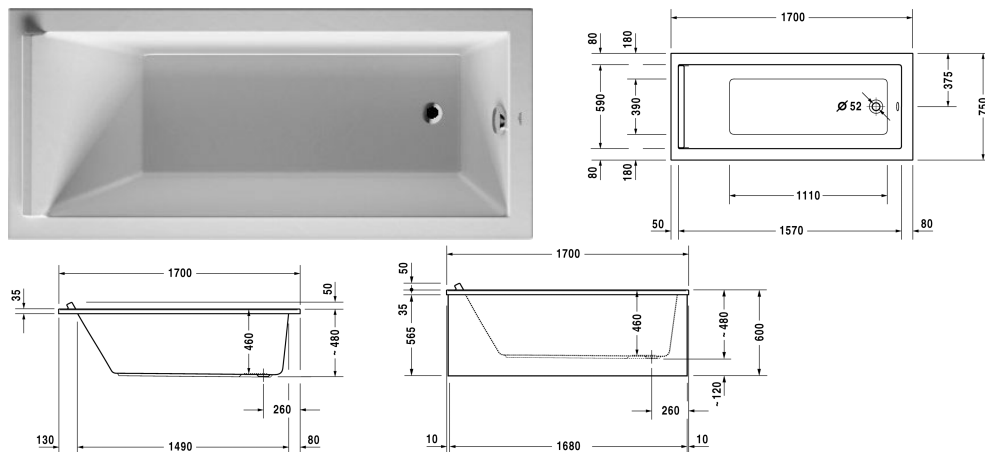

Starck kar og brus Badekar # 70033500000000

| < 1700 mm > |

Badekar	Dimension	Vægt	Ordrenummer
rektangulært, Indbygningsversion eller til badekarpanel, med et ryglæn, sanitærakryl , Filling capacity 165 l			
Farver			
00 Hvid (Alpin)			
Varianter			
Badekar	1700 x 750 mm	29,000 kg	70033500000000
Matchende udstyr			
LED farvet lys med fjernbetjening til badekar, (hvid -00, krom -10)			790840
Badekargreb krom			792804
Passende paneler			
Panel til niche, til # 7X0334 (1700 x 700 mm), til # 7X0335 (1700 x 750 mm), til # 7X0336 (1700 x 800 mm), til # 7X0337 (1700 x 900 mm)	1690 mm		ST8938
Panel Back-to-wall version, til # 7X0335 (1700 x 750 mm)	1680 x 740 mm		ST8777
Panel højre hjørne, til # 7X0335 (1700 x 750 mm)	1690 x 740 mm		ST8782
Panel venstre hjørne, til # 7X0335 (1700 x 750 mm)	1690 x 740 mm		ST8787
Matchende produkter			
Befæstigelse til montering af bade- og brusekar, 3 stk.,			790103
Kantbånd til badekar til støjdemning, Længde: 3300 mm,			790104
Bensæt til bade- og brusekar af akryl, med længde > 1000 mm, højdejusterbar fra 140 - 220 mm med støjbeskyttelse til brusekar, 2 stk.,			790100

Starck kar og brus Badekar # 70033500000000

|< 1700 mm >|

Akrylpanel front, til Starck bade- og spakar, 1700 mm,		701067
Akrylpanel siden, til Starck bade- og spakar, 750 mm,		701072
Af- og overløbssæt Quadroval krom, til badekar med afløb i siden, afløbshoved 52 mm, Kabellængde 530 mm,		790285
Af- og overløbssæt Quadroval med vandpåfyldning, krom, *, til badekar med afløb i siden, afløbshoved 52 mm, Kabellængde 530 mm,		790286
Monteringskasse til # 700335, ***, 1670 x 720 mm	1670 x 720 mm	791443
Nakkestøtte til Starck, Materiale: polyurethan, hvid,		790010
Hynder, 2 stk. 750 x 395 mm, passer til Starck # 700335,		791863
Hynder, 2 stk., med udskæring til bruseslange 750 x 395 mm, passer til Starck # 700335,		791864
Støjbeskyttelse til akryl badekar ****, Indhold: Støjreducerende fastgørelse, Bitumen puder, kantbånd,		791368