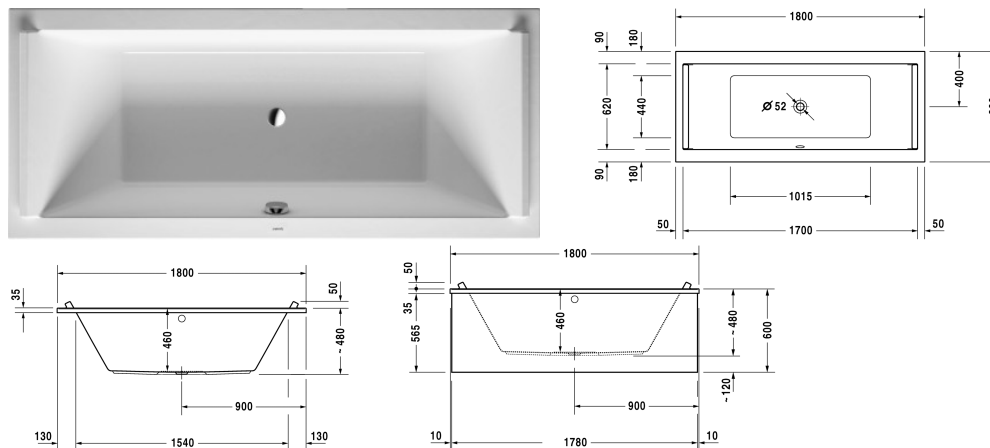

**Starck kar og brus Badekar # 70033800000000**

| &lt; 1800 mm &gt; |

Badekar	Dimension	Vægt	Ordrenummer
rektangulært, Indbygningsversion eller til badekarpanel, med to ryglæn, 5 mm sanitærakryl			
<b>Farver</b>			
00 Hvid (Alpin)			
<b>Varianter</b>			
Badekar	1800 x 800 mm	31,500 kg	70033800000000
<b>Passende paneler</b>			
Panel venstre hjørne, til # 7X0338 (1800 x 800 mm)	1790 x 790 mm		ST8788
Panel højre hjørne, til # 7X0338 (1800 x 800 mm)	1790 x 790 mm		ST8783
Panel Back-to-wall version, til # 7X0338 (1800 x 800 mm)	1780 x 790 mm		ST8778
Panel til niche, til # 7X0050 (1800 x 900 mm), til # 7X0052 (1800 x 900 mm), til # 7X0338 (1800 x 800 mm), til # 7X0339 (1800 x 900 mm)	1790 mm		ST8939
<b>Suitable setting</b>			
LED farvet lys med fjernbetjening til badekar, (hvid -00, krom -10)			790840
Lyd til badekar			791851
<b>Matchende produkter</b>			
Befæstigelse til montering af bade- og brusekar, 3 stk.,			790103
Kantbånd til badekar til støjdemping, Længde: 3300 mm,			790104
Bensæt til bade- og brusekar af akryl, med bredde > 1000 mm, justerbar i højden 120 - 190 mm, højde justerbar fra 145 - 190 mm hvis der anvendes støjreducerende pakning for brusekar, 2 stk.,			790100