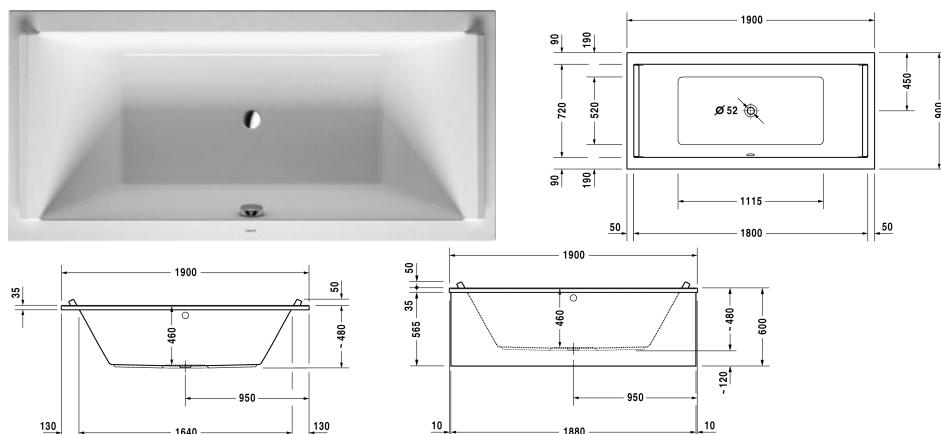

Starck kar og brus Badekar # 70034000000000

| < 1900 mm > |

Badekar	Dimension	Vægt	Ordrenummer
rektangulært, Indbygningsversion eller til badekarpanel, med to ryglæn, sanitærakryl , Filling capacity 241 l			
Farver			
00 Hvid (Alpin)			
Varianter			
Badekar	1900 x 900 mm	33,600 kg	70034000000000
Matchende udstyr			
LED farvet lys med fjernbetjening til badekar, (hvid -00, krom -10)			790840
Badekargreb krom			792804
Passende paneler			
Panel til niche, til # 7X0340 (1900 x 900 mm)	1890 mm		ST8941
Panel Back-to-wall version, til # 7X0340 (1900 x 900 mm)	1880 x 890 mm		ST8902
Panel højre hjørne, til # 7X0340 (1900 x 900 mm)	1890 x 890 mm		ST8904
Panel venstre hjørne, til # 7X0340 (1900 x 900 mm)	1890 x 890 mm		ST8906
Matchende produkter			
Befæstigelse til montering af bade- og brusekar, 3 stk.,			790103
Kantbånd til badekar til stødæmpning, Længde: 3300 mm,			790104
Bensæt til bade- og brusekar af akryl, med længde > 1000 mm, højdejusterbar fra 140 - 220 mm med støjbeskyttelse til brusekar, 2 stk.,			790100
Akrylpanel front, til Starck bade- og spakar, 1900 mm,			701069
Akrylpanel siden, til Starck bade- og spakar, 900 mm,			701074

Starck kar og brus Badekar # 700340000000000

|< 1900 mm >|

Af- og overløbssæt Quadroval med vandpåfyldning, krom, *, til badekar med afløb i midten, afløbshoved 52 mm, Kabellængde 850 mm,	790294
Af- og overløbssæt Quadroval krom, til badekar med afløb i midten, afløbshoved 52 mm, Kabellængde 850 mm,	790293
Monteringskasse til # 700340, ***,	791448
Nakkestøtte til Starck, Materiale: polyurethan, hvid,	790010
Af- og overløbssæt Quadroval med vandpåfyldning via afløbet, krom, til badekar, **, afløbshoved 52 mm, Kabellængde 1070 mm,	791226
Støjbeskyttelse til akryl badekar ****, Indhold: Støjreducerende fastgørelse, Bitumen puder, kantbånd,	791368