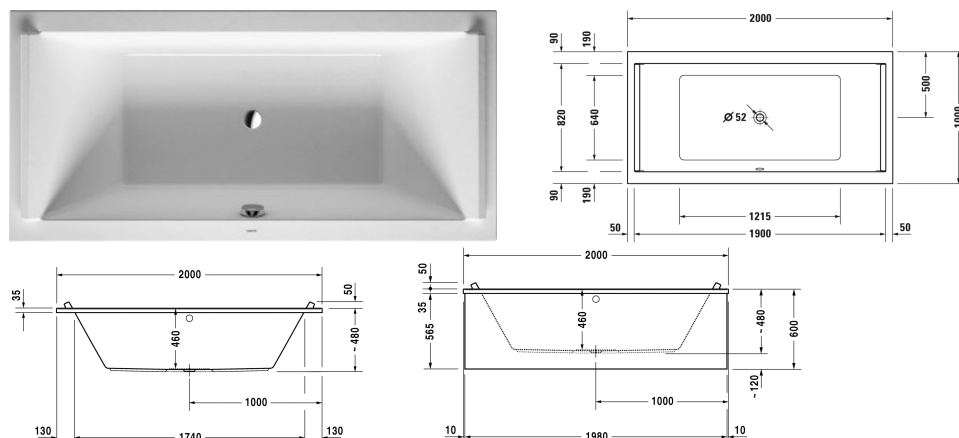

Starck kar og brus Badekar # 70034100000000

| < 2000 mm > |

Badekar	Dimension	Vægt	Ordrenummer
rektangulært, Indbygningsversion eller til badekarpanel, med to ryglæn, sanitærakryl , Filling capacity 309 l			
Farver			
00 Hvid (Alpin)			
Varianter			
Badekar	2000 x 1000 mm	39,500 kg	70034100000000
Matchende udstyr			
LED farvet lys med fjernbetjening til badekar, (hvid -00, krom -10)			790840
Badekargreb krom			792804
Passende paneler			
Panel til niche, til # 7X0341 (2000 x 1000 mm)	1990 mm		ST8942
Panel Back-to-wall version, til # 7X0341 (2000 x 1000 mm)	1980 x 990 mm		ST8903
Panel højre hjørne, til # 7X0341 (2000 x 1000 mm)	1990 x 990 mm		ST8905
Panel venstre hjørne, til # 7X0341 (2000 x 1000 mm)	1990 x 990 mm		ST8907
Matchende produkter			
Befæstigelse til montering af bade- og brusekar, 3 stk.,			790103
Kantbånd til badekar til støjdemning, Længde: 3300 mm,			790104
Bensæt til bade- og brusekar af akryl, med længde > 1000 mm, højdejusterbar fra 140 - 220 mm med støbeskyttelse til brusekar, 2 stk.,			790100
Akrylpanel front, til Starck bade- og spakar, 2000 mm,			701070

Starck kar og brus Badekar # 70034100000000

|< 2000 mm >|

Akrylpanel siden, til Starck bade- og spakar, 1000 mm,	701075
Af- og overløbssæt Quadroval med vandpåfyldning, krom, *, til badekar med afløb i midten, afløbshoved 52 mm, Kabellængde 850 mm,	790294
Af- og overløbssæt Quadroval krom, til badekar med afløb i midten, afløbshoved 52 mm, Kabellængde 850 mm,	790293
Monteringskasse til # 700341, ***,	791449
Nakkestøtte til Starck, Materiale: polyurethan, hvid,	790010
Af- og overløbssæt Quadroval med vandpåfyldning via afløbet, krom, til badekar, **, afløbshoved 52 mm, Kabellængde 1070 mm,	791226
Støjbeskyttelse til akryl badekar ****, Indhold: Støjreducerende fastgørelse, Bitumen puder, kantbånd,	791368