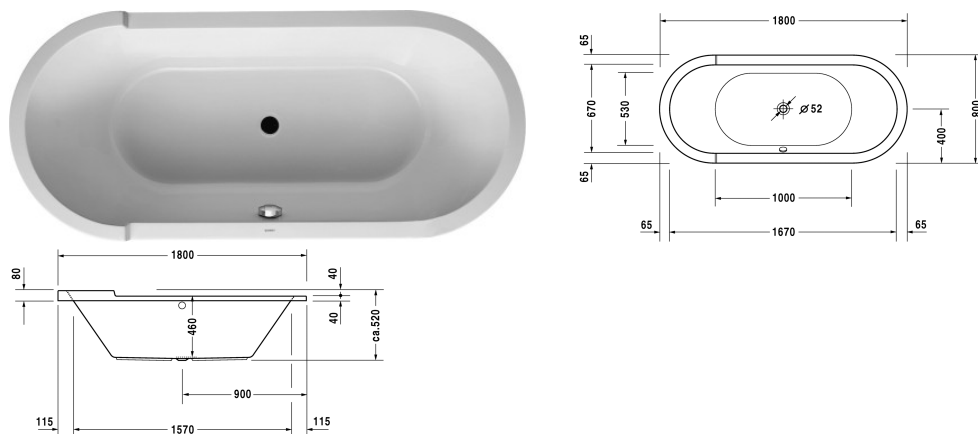

Starck kar og brus Badekar # 700009000000000

| < 1800 mm > |

Badekar	Dimension	Vægt	Ordrenummer
oval, indbygning, med to ryglæn, 5 mm sanitærakryl			
Farver			
00 Hvid (Alpin)			
Varianter			
Badekar	1800 x 800 mm	26,000 kg	700009000000000
Suitable setting			
LED farvet lys med fjernbetjening til badekar, (hvid -00, krom -10)			790840
Lyd til badekar			791851
Matchende produkter			
Monteringskasse til # 700009, ***,			790414
Bensæt til bade- og brusekar af akryl, med bredde > 1000 mm, justerbar i højden 120 - 190 mm, højde justerbar fra 145 - 190 mm hvis der anvendes støjreducerende pakning for brusekar, 2 stk.,			790100
Af- og overløbssæt Quadroval med vandpåfyldning, krom, *, til badekar med afløb i midten, afløbshoved 52 mm, Kabellængde 850 mm,			790294
Af- og overløbssæt Quadroval krom, til badekar med afløb i midten, afløbshoved 52 mm, Kabellængde 850 mm,			790293
Af- og overløbssæt Quadroval med vandpåfyldning via afløbet, krom, til badekar, **, afløbshoved 52 mm, Kabellængde 1070 mm,			791226

Alle tegninger indeholder nødvendige mål indenfor standard tolerancer. De er angivet i mm og er vejledende. For præcise mål, specielt ved specielle anvendelsesområder, anbefaler vi at vente til produktet er modtaget.