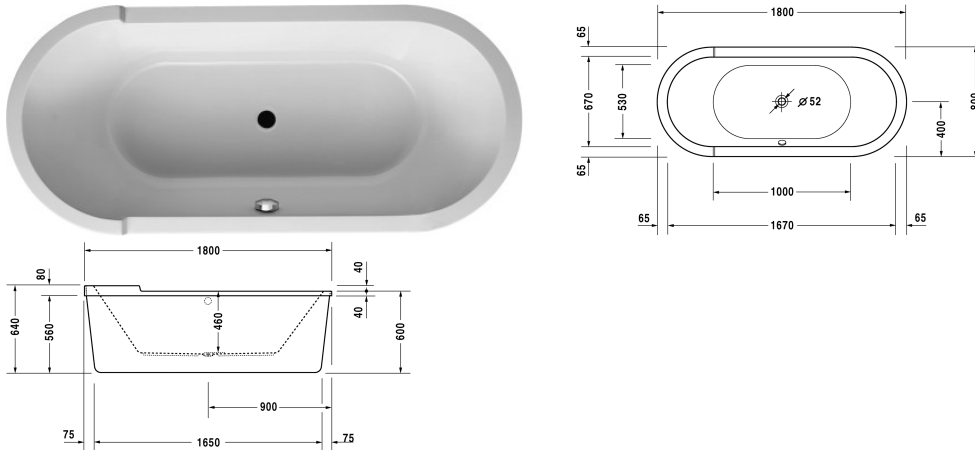

Starck kar og brus Badekar # 70001000000000

| < 1800 mm > |

Badekar	Dimension	Vægt	Ordrenummer
oval, fritstående, med to ryglæn, med akrylpanel og bæreramme, 5 mm sanitærakryl			
Farver			
00 Hvid (Alpin)			
Varianter			
Badekar	1800 x 800 mm	58,000 kg	70001000000000
Suitable setting			
LED farvet lys med fjernbetjening til badekar, (hvid -00, krom -10)			790840
Lyd til badekar			791851
Matchende produkter			
Af- og overløbssæt Quadroval krom, med fleksibel afløbsslange, afløbshoved 52 mm, Kabellængde 850 mm,			790295
Af- og overløbssæt Quadroval med vandpåfyldning, krom, *, med fleksibel afløbsslange, afløbshoved 52 mm, Kabellængde 850 mm,			790296
Af- og overløbssæt Quadroval med vandpåfyldning via afløbet, krom, til badekar, med fleksibel afløbsslange, **, afløbshoved 52 mm, Kabellængde 725 mm,			791228

Alle tegninger indeholder nødvendige mål indenfor standard tolerancer. De er angivet i mm og er vejledende. For præcise mål, specielt ved specielle anvendelsesområder, anbefaler vi at vente til produktet er modtaget.