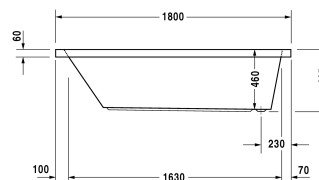

Starck kar og brus Badekar # 70005000000000

|< 1800 mm >|

Badekar	Dimension	Vægt	Ordrenummer
rektangulært, Indbygningsversion eller til badekarpanel, med et ryglæn, med overløb, 5 mm sanitærakryl			
Farver			
00 Hvid (Alpin)			
Varianter			
Badekar	1800 x 900 mm	43,000 kg	70005000000000
Passende paneler			
Panel venstre hjørne, til # 7X0050 (1800 x 900 mm), til # 7X0052 (1800 x 900 mm), til # 7X0339 (1800 x 900 mm)	1790 x 890 mm		ST8912
Panel højre hjørne, til # 7X0050 (1800 x 900 mm), til # 7X0052 (1800 x 900 mm), til # 7X0339 (1800 x 900 mm)	1790 x 890 mm		ST8919
Panel Back-to-wall version, til # 7X0050 (1800 x 900 mm), til # 7X0052 (1800 x 900 mm), til # 7X0339 (1800 x 900 mm)	1780 x 890 mm		ST8926
Panel til niche, til # 7X0050 (1800 x 900 mm), til # 7X0052 (1800 x 900 mm), til # 7X0338 (1800 x 800 mm), til # 7X0339 (1800 x 900 mm)	1790 mm		ST8939
Suitable setting			
LED farvet lys med fjernbetjening til badekar, (hvid -00, krom -10)			790840
Lyd til badekar			791851
Matchende produkter			
Befæstigelse til montering af bade- og brusekar, 3 stk.,			790103
Kantbånd til badekar til støjdemning, Længde: 3300 mm,			790104

Bensæt til bade- og brusekar af akryl, med bredde > 1000 mm, justerbar i højden 120 - 190 mm, højde justerbar fra 145 - 190 mm hvis der anvendes støjreducerende pakning for brusekar, 2 stk.,	790100
Af- og overløbssæt Quadroval krom, til badekar med afløb i siden, afløbshoved 52 mm, Kabellængde 530 mm,	790285
Af- og overløbssæt Quadroval med vandpåfyldning, krom, *, til badekar med afløb i siden, afløbshoved 52 mm, Kabellængde 530 mm,	790286
Monteringskasse til # 700050, ***,	790450
Støjbeskyttelse til akryl badekar ****, Indhold: Støjreducerende fastgørelse, Bitumen puder, kantbånd,	791368

Alle tegninger indeholder nødvendige mål indenfor standard tolerancer. De er angivet i mm og er vejledende. For præcise mål, specielt ved specielle anvendelsesområder, anbefaler vi at vente til produktet er modtaget.