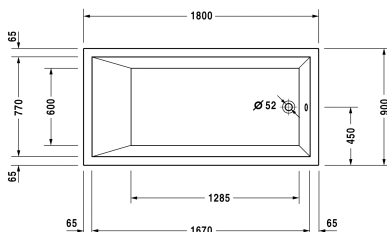

Starck kar og brus Badekar # 70005000000000

|< 1800 mm >|

Badekar	Dimension	Vægt	Ordrenummer
rektangulært, Indbygningsversion eller til badekarpanel, med et ryglæn, med overløb, 5 mm sanitærakryl			
Farver			
00 Hvid (Alpin)			
Varianter			
Badekar	1800 x 900 mm	43,000 kg	70005000000000
Passende paneler			
Panel venstre hjørne, til # 7X0050 (1800 x 900 mm), til # 7X0052 (1800 x 900 mm), til # 7X0339 (1800 x 900 mm)	1790 x 890 mm		ST8912
Panel højre hjørne, til # 7X0050 (1800 x 900 mm), til # 7X0052 (1800 x 900 mm), til # 7X0339 (1800 x 900 mm)	1790 x 890 mm		ST8919
Panel Back-to-wall version, til # 7X0050 (1800 x 900 mm), til # 7X0052 (1800 x 900 mm), til # 7X0339 (1800 x 900 mm)	1780 x 890 mm		ST8926
Panel til niche, til # 7X0050 (1800 x 900 mm), til # 7X0052 (1800 x 900 mm), til # 7X0338 (1800 x 800 mm), til # 7X0339 (1800 x 900 mm)	1790 mm		ST8939
Suitable setting			
LED farvet lys med fjernbetjening til badekar, (hvid -00, krom -10)			790840
Lyd til badekar			791851
Matchende produkter			
Befæstigelse til montering af bade- og brusekar, 3 stk.,			790103
Kantbånd til badekar til støjdemning, Længde: 3300 mm,			790104

Bensæt til bade- og brusekar af akryl, med bredde > 1000 mm, justerbar i højden 120 - 190 mm, højde justerbar fra 145 - 190 mm hvis der anvendes støjreducerende pakning for brusekar, 2 stk.,	790100
Af- og overløbssæt Quadroval krom, til badekar med afløb i siden, afløbshoved 52 mm, Kabellængde 530 mm,	790285
Af- og overløbssæt Quadroval med vandpåfyldning, krom, *, til badekar med afløb i siden, afløbshoved 52 mm, Kabellængde 530 mm,	790286
Monteringskasse til # 700050, ***,	790450
Støjbeskyttelse til akryl badekar ****, Indhold: Støjreducerende fastgørelse, Bitumen puder, kantbånd,	791368

Alle tegninger indeholder nødvendige mål indenfor standard tolerancer. De er angivet i mm og er vejledende. For præcise mål, specielt ved specielle anvendelsesområder, anbefaler vi at vente til produktet er modtaget.