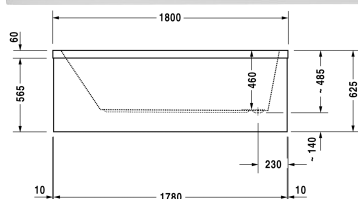

Starck kar og brus Badekar # 70005000000000

|< 1800 mm >|

Badekar	Dimension	Vægt	Ordrenummer
rektangulært, Indbygningsversion eller til badekarpanel, med et ryglæn, med overløb, 5 mm sanitærakryl			
Farver			
00 Hvid (Alpin)			
Varianter			
Badekar	1800 x 900 mm	43,000 kg	70005000000000
Passende paneler			
Panel venstre hjørne, til # 7X0050 (1800 x 900 mm), til # 7X0052 (1800 x 900 mm), til # 7X0339 (1800 x 900 mm)	1790 x 890 mm		ST8912
Panel højre hjørne, til # 7X0050 (1800 x 900 mm), til # 7X0052 (1800 x 900 mm), til # 7X0339 (1800 x 900 mm)	1790 x 890 mm		ST8919
Panel Back-to-wall version, til # 7X0050 (1800 x 900 mm), til # 7X0052 (1800 x 900 mm), til # 7X0339 (1800 x 900 mm)	1780 x 890 mm		ST8926
Panel til niche, til # 7X0050 (1800 x 900 mm), til # 7X0052 (1800 x 900 mm), til # 7X0338 (1800 x 800 mm), til # 7X0339 (1800 x 900 mm)	1790 mm		ST8939
Suitable setting			
LED farvet lys med fjernbetjening til badekar, (hvid -00, krom -10)			790840
Lyd til badekar			791851
Matchende produkter			
Befæstigelse til montering af bade- og brusekar, 3 stk.,			790103
Kantbånd til badekar til støjdemning, Længde: 3300 mm,			790104

Bensæt til bade- og brusekar af akryl, med bredde > 1000 mm, justerbar i højden 120 - 190 mm, højde justerbar fra 145 - 190 mm hvis der anvendes støjreducerende pakning for brusekar, 2 stk.,	790100
Af- og overløbssæt Quadroval krom, til badekar med afløb i siden, afløbshoved 52 mm, Kabellængde 530 mm,	790285
Af- og overløbssæt Quadroval med vandpåfyldning, krom, *, til badekar med afløb i siden, afløbshoved 52 mm, Kabellængde 530 mm,	790286
Monteringskasse til # 700050, ***,	790450
Støjbeskyttelse til akryl badekar ****, Indhold: Støjreducerende fastgørelse, Bitumen puder, kantbånd,	791368

Alle tegninger indeholder nødvendige mål indenfor standard tolerancer. De er angivet i mm og er vejledende. For præcise mål, specielt ved specielle anvendelsesområder, anbefaler vi at vente til produktet er modtaget.