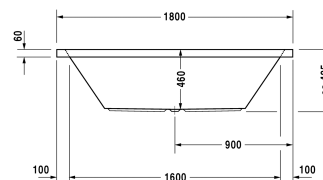

Starck kar og brus Badekar # 70005200000000

|< 1800 mm >|

Badekar	Dimension	Vægt	Ordrenummer
rektangulært, Indbygningsversion eller til badekarpanel, med to ryglæn, med overløb, 5 mm sanitærakryl			
Farver			
00 Hvid (Alpin)			
Varianter			
Badekar	1800 x 900 mm	42,500 kg	70005200000000
Passende paneler			
Panel venstre hjørne, til # 7X0050 (1800 x 900 mm), til # 7X0052 (1800 x 900 mm), til # 7X0339 (1800 x 900 mm)	1790 x 890 mm		ST8912
Panel højre hjørne, til # 7X0050 (1800 x 900 mm), til # 7X0052 (1800 x 900 mm), til # 7X0339 (1800 x 900 mm)	1790 x 890 mm		ST8919
Panel Back-to-wall version, til # 7X0050 (1800 x 900 mm), til # 7X0052 (1800 x 900 mm), til # 7X0339 (1800 x 900 mm)	1780 x 890 mm		ST8926
Panel til niche, til # 7X0050 (1800 x 900 mm), til # 7X0052 (1800 x 900 mm), til # 7X0338 (1800 x 800 mm), til # 7X0339 (1800 x 900 mm)	1790 mm		ST8939
Suitable setting			
LED farvet lys med fjernbetjening til badekar, (hvid -00, krom -10)			790840
Lyd til badekar			791851
Matchende produkter			
Befæstigelse til montering af bade- og brusekar, 3 stk.,			790103
Kantbånd til badekar til støjdemning, Længde: 3300 mm,			790104

Bensæt til bade- og brusekar af akryl, med bredde > 1000 mm, justerbar i højden 120 - 190 mm, højde justerbar fra 145 - 190 mm hvis der anvendes støjreducerende pakning for brusekar, 2 stk.,	790100
Af- og overløbssæt Quadroval med vandpåfyldning, krom, *, til badekar med afløb i midten, afløbshoved 52 mm, Kabellængde 850 mm,	790294
Af- og overløbssæt Quadroval krom, til badekar med afløb i midten, afløbshoved 52 mm, Kabellængde 850 mm,	790293
Monteringskasse ***, til # 700052,	792400
Støjbeskyttelse til akryl badekar ****, Indhold: Støjreducerende fastgørelse, Bitumen puder, kantbånd,	791368

Alle tegninger indeholder nødvendige mål indenfor standard tolerancer. De er angivet i mm og er vejledende. For præcise mål, specielt ved specielle anvendelsesområder, anbefaler vi at vente til produktet er modtaget.