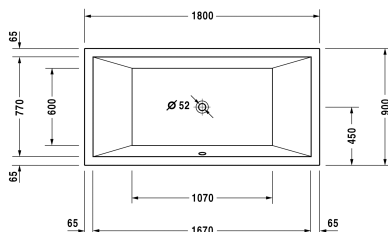

Starck kar og brus Badekar # 70005200000000

|< 1800 mm >|

Badekar	Dimension	Vægt	Ordrenummer
rektangulært, Indbygningsversion eller til badekarpanel, med to ryglæn, med overløb, 5 mm sanitærakryl			
Farver			
00 Hvid (Alpin)			
Varianter			
Badekar	1800 x 900 mm	42,500 kg	70005200000000
Passende paneler			
Panel venstre hjørne, til # 7X0050 (1800 x 900 mm), til # 7X0052 (1800 x 900 mm), til # 7X0339 (1800 x 900 mm)	1790 x 890 mm		ST8912
Panel højre hjørne, til # 7X0050 (1800 x 900 mm), til # 7X0052 (1800 x 900 mm), til # 7X0339 (1800 x 900 mm)	1790 x 890 mm		ST8919
Panel Back-to-wall version, til # 7X0050 (1800 x 900 mm), til # 7X0052 (1800 x 900 mm), til # 7X0339 (1800 x 900 mm)	1780 x 890 mm		ST8926
Panel til niche, til # 7X0050 (1800 x 900 mm), til # 7X0052 (1800 x 900 mm), til # 7X0338 (1800 x 800 mm), til # 7X0339 (1800 x 900 mm)	1790 mm		ST8939
Suitable setting			
LED farvet lys med fjernbetjening til badekar, (hvid -00, krom -10)			790840
Lyd til badekar			791851
Matchende produkter			
Befæstigelse til montering af bade- og brusekar, 3 stk.,			790103
Kantbånd til badekar til støjdemning, Længde: 3300 mm,			790104

Bensæt til bade- og brusekar af akryl, med bredde > 1000 mm, justerbar i højden 120 - 190 mm, højde justerbar fra 145 - 190 mm hvis der anvendes støjreducerende pakning for brusekar, 2 stk.,	790100
Af- og overløbssæt Quadroval med vandpåfyldning, krom, *, til badekar med afløb i midten, afløbshoved 52 mm, Kabellængde 850 mm,	790294
Af- og overløbssæt Quadroval krom, til badekar med afløb i midten, afløbshoved 52 mm, Kabellængde 850 mm,	790293
Monteringskasse ***, til # 700052,	792400
Støjbeskyttelse til akryl badekar ****, Indhold: Støjreducerende fastgørelse, Bitumen puder, kantbånd,	791368

Alle tegninger indeholder nødvendige mål indenfor standard tolerancer. De er angivet i mm og er vejledende. For præcise mål, specielt ved specielle anvendelsesområder, anbefaler vi at vente til produktet er modtaget.