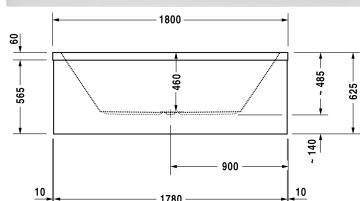

Starck kar og brus Badekar # 70005200000000

|< 1800 mm >|

Badekar	Dimension	Vægt	Ordrenummer
rektangulært, Indbygningsversion eller til badekarpanel, med to ryglæn, med overløb, 5 mm sanitærakryl			
Farver			
00 Hvid (Alpin)			
Varianter			
Badekar	1800 x 900 mm	42,500 kg	70005200000000
Passende paneler			
Panel venstre hjørne, til # 7X0050 (1800 x 900 mm), til # 7X0052 (1800 x 900 mm), til # 7X0339 (1800 x 900 mm)	1790 x 890 mm		ST8912
Panel højre hjørne, til # 7X0050 (1800 x 900 mm), til # 7X0052 (1800 x 900 mm), til # 7X0339 (1800 x 900 mm)	1790 x 890 mm		ST8919
Panel Back-to-wall version, til # 7X0050 (1800 x 900 mm), til # 7X0052 (1800 x 900 mm), til # 7X0339 (1800 x 900 mm)	1780 x 890 mm		ST8926
Panel til niche, til # 7X0050 (1800 x 900 mm), til # 7X0052 (1800 x 900 mm), til # 7X0338 (1800 x 800 mm), til # 7X0339 (1800 x 900 mm)	1790 mm		ST8939
Suitable setting			
LED farvet lys med fjernbetjening til badekar, (hvid -00, krom -10)			790840
Lyd til badekar			791851
Matchende produkter			
Befæstigelse til montering af bade- og brusekar, 3 stk.,			790103
Kantbånd til badekar til støjdemning, Længde: 3300 mm,			790104

Bensæt til bade- og brusekar af akryl, med bredde > 1000 mm, justerbar i højden 120 - 190 mm, højde justerbar fra 145 - 190 mm hvis der anvendes støjreducerende pakning for brusekar, 2 stk.,	790100
Af- og overløbssæt Quadroval med vandpåfyldning, krom, *, til badekar med afløb i midten, afløbshoved 52 mm, Kabellængde 850 mm,	790294
Af- og overløbssæt Quadroval krom, til badekar med afløb i midten, afløbshoved 52 mm, Kabellængde 850 mm,	790293
Monteringskasse ***, til # 700052,	792400
Støjbeskyttelse til akryl badekar ****, Indhold: Støjreducerende fastgørelse, Bitumen puder, kantbånd,	791368

Alle tegninger indeholder nødvendige mål indenfor standard tolerancer. De er angivet i mm og er vejledende. For præcise mål, specielt ved specielle anvendelsesområder, anbefaler vi at vente til produktet er modtaget.