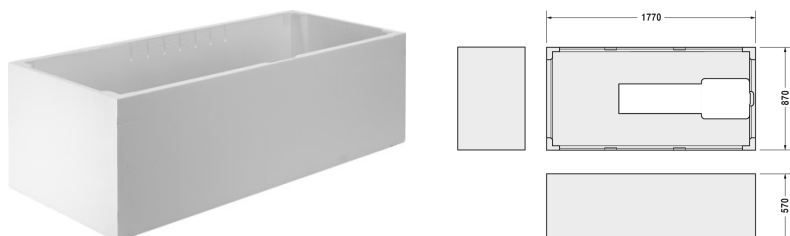

Tilbehør Monteringskasse # 790450

Monteringskasse	Dimension	Vægt	Ordrenummer
til # 700050, ***			
Farver			
Varianter			
Infobox			
*** kan ikke kombineres med LED farvet lys eller lyd til badekar			

Alle tegninger indeholder nødvendige mål indenfor standard tolerancer. De er angivet i mm og er vejledende. For præcise mål, specielt ved specielle anvendelsesområder, anbefaler vi at vente til produktet er modtaget.