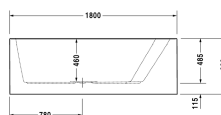

**Paiova Badekar # 70026900000000**

| &lt; 1800 mm &gt; |

Badekar	Dimension	Vægt	Ordrenummer
ryglæn i højre side, med tilpasset akrylpanel på fronten og bensæt, sanitærakryl , Filling capacity 295 l			
<b>Farver</b>			
00 Hvid (Alpin)			
<b>Varianter</b>			
Badekar	1800 x 1400 mm	80,000 kg	700269000000000
<b>Matchende udstyr</b>			
LED farvet lys med fjernbetjening til badekar, (hvid -00, krom -10)			790840
Badekargreb krom			792804
<b>Matchende produkter</b>			
Befæstigelse til montering af bade- og brusekar, 3 stk.,			790103
Nakkestøtte til Paiova, Materiale: polyurethan, hvid,			790001
Kantbånd til badekar til støjdemping, Længde: 3300 mm,			790104
Af- og overløbssæt Quadroval med vandpåfyldning, krom, *, med fleksibel afløbsslange, afløbshoved 52 mm, Kabellængde 1100 mm,			791200
Af- og overløbssæt Quadroval krom, med fleksibel afløbsslange, afløbshoved 52 mm, Kabellængde 1100 mm,			790299
Af- og overløbssæt Quadroval med vandpåfyldning via afløbet, krom, til badekar, lang model, med fleksibel afløbsslange, **, afløbshoved 52 mm, Kabellængde 1070 mm,			791235
Støjbeskyttelse til akryl badekar ****, Indhold: Støjreducerende fastgørelse, Bitumen puder, kantbånd,			791368

Alle tegninger indeholder nødvendige mål indenfor standard tolerancer. De er angivet i mm og er vejledende. For præcise mål, specielt ved specielle anvendelsesområder, anbefaler vi at vente til produktet er modtaget.