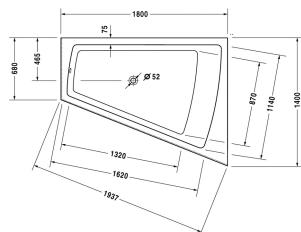

**Paiova Badekar # 70026900000000**

| &lt; 1800 mm &gt; |

Badekar	Dimension	Vægt	Ordrenummer
ryglæn i højre side, med tilpasset akrylpanel på fronten og bensæt, sanitærakryl , Filling capacity 295 l			
<b>Farver</b>			
00 Hvid (Alpin)			
<b>Varianter</b>			
Badekar	1800 x 1400 mm	80,000 kg	700269000000000
<b>Matchende udstyr</b>			
LED farvet lys med fjernbetjening til badekar, (hvid -00, krom -10)			790840
Badekargreb krom			792804
<b>Matchende produkter</b>			
Befæstigelse til montering af bade- og brusekar, 3 stk.,			790103
Nakkestøtte til Paiova, Materiale: polyurethan, hvid,			790001
Kantbånd til badekar til støjdemping, Længde: 3300 mm,			790104
Af- og overløbssæt Quadroval med vandpåfyldning, krom, *, med fleksibel afløbsslange, afløbshoved 52 mm, Kabellængde 1100 mm,			791200
Af- og overløbssæt Quadroval krom, med fleksibel afløbsslange, afløbshoved 52 mm, Kabellængde 1100 mm,			790299
Af- og overløbssæt Quadroval med vandpåfyldning via afløbet, krom, til badekar, lang model, med fleksibel afløbsslange, **, afløbshoved 52 mm, Kabellængde 1070 mm,			791235
Støjbeskyttelse til akryl badekar ****, Indhold: Støjreducerende fastgørelse, Bitumen puder, kantbånd,			791368

Alle tegninger indeholder nødvendige mål indenfor standard tolerancer. De er angivet i mm og er vejledende. For præcise mål, specielt ved specielle anvendelsesområder, anbefaler vi at vente til produktet er modtaget.