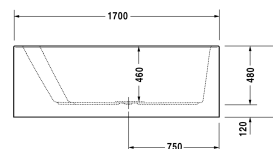

Paiova Badekar # 70026400000000

| < 1700 mm > |

Badekar	Dimension	Vægt	Ordrenummer
ryglæn i venstre side, med tilpasset akrylpanel på fronten og bensæt, sanitærakryl , Filling capacity 170 l			
Farver			
00 Hvid (Alpin)			
Varianter			
Badekar	1700 x 1000 mm	68,000 kg	70026400000000
Matchende udstyr			
LED farvet lys med fjernbetjening til badekar, (hvid -00, krom -10)			790840
Badekargreb krom			792804
Matchende produkter			
Befæstigelse til montering af bade- og brusekar, 3 stk.,			790103
Nakkestøtte til Paiova, Materiale: polyurethan, hvid,			790001
Kantbånd til badekar til støjdæmpning, Længde: 3300 mm,			790104
Af- og overløbssæt Quadroval med vandpåfyldning, krom, *, med fleksibel afløbsslange, afløbshoved 52 mm, Kabellængde 1100 mm,			791200
Af- og overløbssæt Quadroval krom, med fleksibel afløbsslange, afløbshoved 52 mm, Kabellængde 1100 mm,			790299
Af- og overløbssæt Quadroval med vandpåfyldning via afløbet, krom, til badekar, lang model, med fleksibel afløbsslange, **, afløbshoved 52 mm, Kabellængde 1070 mm,			791235
Støjbeskyttelse til akryl badekar ****, Indhold: Støjreducerende fastgørelse, Bitumen puder, kantbånd,			791368

Alle tegninger indeholder nødvendige mål indenfor standard tolerancer. De er angivet i mm og er vejledende. For præcise mål, specielt ved specielle anvendelsesområder, anbefaler vi at vente til produktet er modtaget.