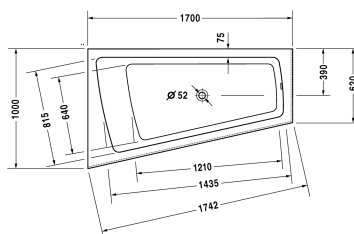

Paiova Badekar # 70026400000000

| < 1700 mm > |

Badekar	Dimension	Vægt	Ordrenummer
ryglæn i venstre side, med tilpasset akrylpanel på fronten og bensæt, sanitærakryl , Filling capacity 170 l			
Farver			
00 Hvid (Alpin)			
Varianter			
Badekar	1700 x 1000 mm	68,000 kg	70026400000000
Matchende udstyr			
LED farvet lys med fjernbetjening til badekar, (hvid -00, krom -10)			790840
Badekargreb krom			792804
Matchende produkter			
Befæstigelse til montering af bade- og brusekar, 3 stk.,			790103
Nakkestøtte til Paiova, Materiale: polyurethan, hvid,			790001
Kantbånd til badekar til støjdæmpning, Længde: 3300 mm,			790104
Af- og overløbssæt Quadroval med vandpåfyldning, krom, *, med fleksibel afløbsslange, afløbshoved 52 mm, Kabellængde 1100 mm,			791200
Af- og overløbssæt Quadroval krom, med fleksibel afløbsslange, afløbshoved 52 mm, Kabellængde 1100 mm,			790299
Af- og overløbssæt Quadroval med vandpåfyldning via afløbet, krom, til badekar, lang model, med fleksibel afløbsslange, **, afløbshoved 52 mm, Kabellængde 1070 mm,			791235
Støjbeskyttelse til akryl badekar ****, Indhold: Støjreducerende fastgørelse, Bitumen puder, kantbånd,			791368

Alle tegninger indeholder nødvendige mål indenfor standard tolerancer. De er angivet i mm og er vejledende. For præcise mål, specielt ved specielle anvendelsesområder, anbefaler vi at vente til produktet er modtaget.