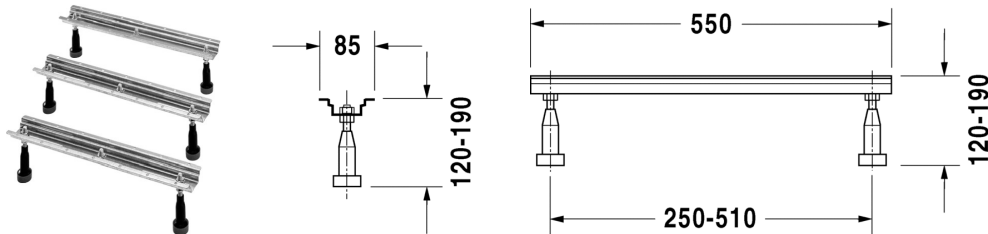

## Tilbehør Bensæt # 790105

Bensæt	Dimension	Vægt	Ordrenummer
til bade- og brusekar af akryl, med bredde > 1500 mm, justerbar i højden 120 - 190 mm, højde justerbar fra 145 - 190 mm hvis der anvendes støjreducerende pakning for brusekar, 3 stk.			
Farver			
Varianter			

Alle tegninger indeholder nødvendige mål indenfor standard tolerancer. De er angivet i mm og er vejledende. For præcise mål, specielt ved specielle anvendelsesområder, anbefaler vi at vente til produktet er modtaget.