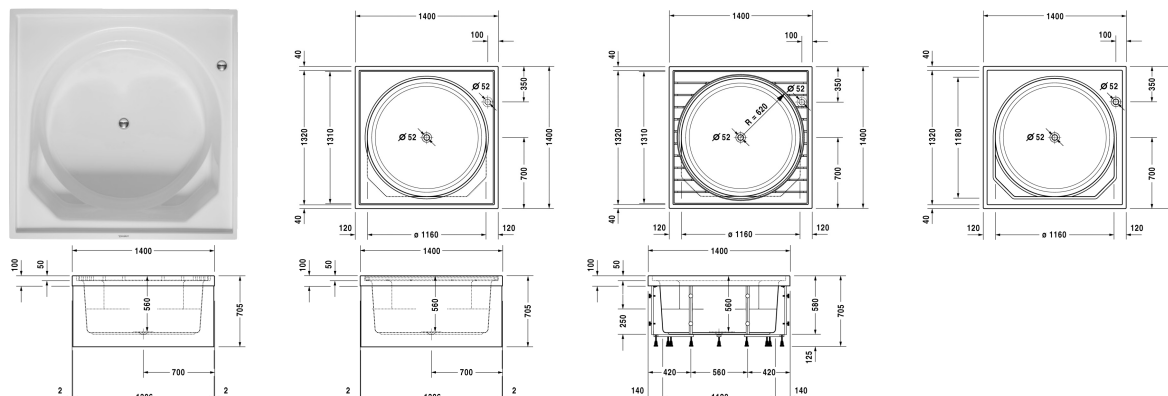

Blue Moon Badekar # 70014300000000

| < 1400 mm > |

Badekar	Dimension	Vægt	Ordrenummer
firkantet, Indbygningsversion eller til badekarpanel, inkl. bensæt, med overløb, 5 mm sanitærakryl			
Farver			
00 Hvid (Alpin)			
Varianter			
Badekar	1400 x 1400 mm	70,000 kg	70014300000000
Passende paneler			
Panel til venstre hjørne/højre hjørne, Indendørs, til # 7X0143 (1400 x 1400 mm)	1396 x 1396 mm		BM8751
Panel Back-to-wall version, Indendørs, til # 7X0143 (1400 x 1400 mm)	1396 x 1392 mm		BM8752
Panel til fritstående version, Indendørs, til # 7X0143 (1400 x 1400 mm)	1392 x 1392 mm		BM8750
Necessary setting			
Speciel af- og overløbssæt med vandpåfyldning via afløbet, **			791233
Necessary accessory			
Speciel af- og overløbssæt med Push-Open bundventil			790236
Træindlæg Teak (træfiner)			790851
Træindlæg Teak (træfiner), med betjeningskappe			790851
Akrylindlæg til Blue Moon badekar 1400 x 1400 mm			790852
Akrylindlæg med betjeningskappe			790852
Suitable setting			
LED farvet lys med fjernbetjening til badekar, (hvid -00, krom -10)			790846
Lyd til badekar			791851