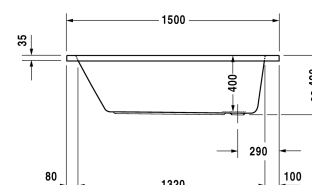

D-Code Badekar # 70009500000000

| < 1500 mm > |

Badekar	Dimension	Vægt	Ordrenummer
rektangulært, indbygning, med et ryglæn, afløb i fodenden, 4 mm sanitærakryl			
Farver			
00 Hvid (Alpin)			
Varianter			
Badekar	1500 x 750 mm	17,500 kg	70009500000000
Matchende produkter			
Monteringskasse til # 700095,			790469
Panel højre, til D-Code badekar, *, 750 mm,			701032
Panel front, til D-Code badekar, *, 1500 mm,			701025
Panel venstre, til D-Code badekar, *, 750 mm,			701036
Befæstigelse til fastgørelse og understøttelse af D-Code bade- og brusekar, 3 stk.,			790125
Af- og overløbssæt krom, til D-Code badekar med afløb i siden, afløbshoved 52 mm, Kabellængde 530 mm,			790225
Kantbånd til badekar til D-Code, til støjdemning, Længde: 3300 mm,			790126
Bensæt til D-Code bade- og brusekar, med bredde > 1000 mm, højdejusterbar 115 - 180 mm, højde justerbar fra 135 - 165 mm hvis der anvendes støjreducerende pakning for brusekar, 2 stk.,			790127
Støjbeskyttelse til akryl badekar ****, Indhold: Støjreducerende fastgørelse, Bitumen puder, kantbånd,			791368

Alle tegninger indeholder nødvendige mål indenfor standard tolerancer. De er angivet i mm og er vejledende. For præcise mål, specielt ved specielle anvendelsesområder, anbefaler vi at vente til produktet er modtaget.