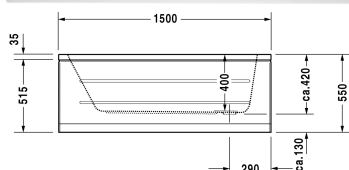

D-Code Badekar # 70009500000000

| < 1500 mm > |

Badekar	Dimension	Vægt	Ordrenummer
rektangulært, indbygning, med et ryglæn, afløb i fodenden, 4 mm sanitærakryl			
Farver			
00 Hvid (Alpin)			
Varianter			
Badekar	1500 x 750 mm	17,500 kg	70009500000000
Matchende produkter			
Monteringskasse til # 700095,			790469
Panel højre, til D-Code badekar, *, 750 mm,			701032
Panel front, til D-Code badekar, *, 1500 mm,			701025
Panel venstre, til D-Code badekar, *, 750 mm,			701036
Befæstigelse til fastgørelse og understøttelse af D-Code bade- og brusekar, 3 stk.,			790125
Af- og overløbssæt krom, til D-Code badekar med afløb i siden, afløbshoved 52 mm, Kabellængde 530 mm,			790225
Kantbånd til badekar til D-Code, til støjdemning, Længde: 3300 mm,			790126
Bensæt til D-Code bade- og brusekar, med bredde > 1000 mm, højdejusterbar 115 - 180 mm, højde justerbar fra 135 - 165 mm hvis der anvendes støjreducerende pakning for brusekar, 2 stk.,			790127
Støjbeskyttelse til akryl badekar ****, Indhold: Støjreducerende fastgørelse, Bitumen puder, kantbånd,			791368

Alle tegninger indeholder nødvendige mål indenfor standard tolerancer. De er angivet i mm og er vejledende. For præcise mål, specielt ved specielle anvendelsesområder, anbefaler vi at vente til produktet er modtaget.