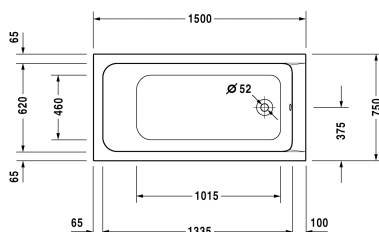

D-Code Badekar # 70009500000000

| < 1500 mm > |

Badekar	Dimension	Vægt	Ordrenummer
rektangulært, indbygning, med et ryglæn, afløb i fodenden, 4 mm sanitærakryl			
Farver			
00 Hvid (Alpin)			
Varianter			
Badekar	1500 x 750 mm	17,500 kg	70009500000000
Matchende produkter			
Monteringskasse til # 700095,			790469
Panel højre, til D-Code badekar, *, 750 mm,			701032
Panel front, til D-Code badekar, *, 1500 mm,			701025
Panel venstre, til D-Code badekar, *, 750 mm,			701036
Befæstigelse til fastgørelse og understøttelse af D-Code bade- og brusekar, 3 stk.,			790125
Af- og overløbssæt krom, til D-Code badekar med afløb i siden, afløbshoved 52 mm, Kabellængde 530 mm,			790225
Kantbånd til badekar til D-Code, til støjdemning, Længde: 3300 mm,			790126
Bensæt til D-Code bade- og brusekar, med bredde > 1000 mm, højdejusterbar 115 - 180 mm, højde justerbar fra 135 - 165 mm hvis der anvendes støjreducerende pakning for brusekar, 2 stk.,			790127
Støjbeskyttelse til akryl badekar ****, Indhold: Støjreducerende fastgørelse, Bitumen puder, kantbånd,			791368

Alle tegninger indeholder nødvendige mål indenfor standard tolerancer. De er angivet i mm og er vejledende. For præcise mål, specielt ved specielle anvendelsesområder, anbefaler vi at vente til produktet er modtaget.