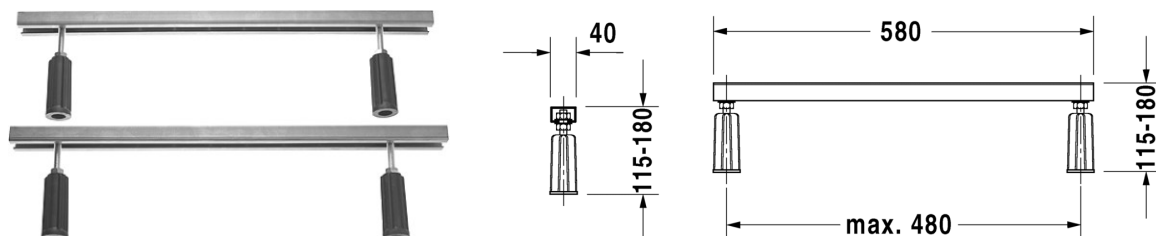

Tilbehør Bensæt # 790127

Bensæt	Dimension	Vægt	Ordrenummer
til D-Code bade- og brusekar, med bredde > 1000 mm, højdejusterbar 115 - 180 mm, højde justerbar fra 135 - 165 mm hvis der anvendes støjreducerende pakning for brusekar, 2 stk.			
Farver			
Varianter			

Alle tegninger indeholder nødvendige mål indenfor standard tolerancer. De er angivet i mm og er vejledende. For præcise mål, specielt ved specielle anvendelsesområder, anbefaler vi at vente til produktet er modtaget.