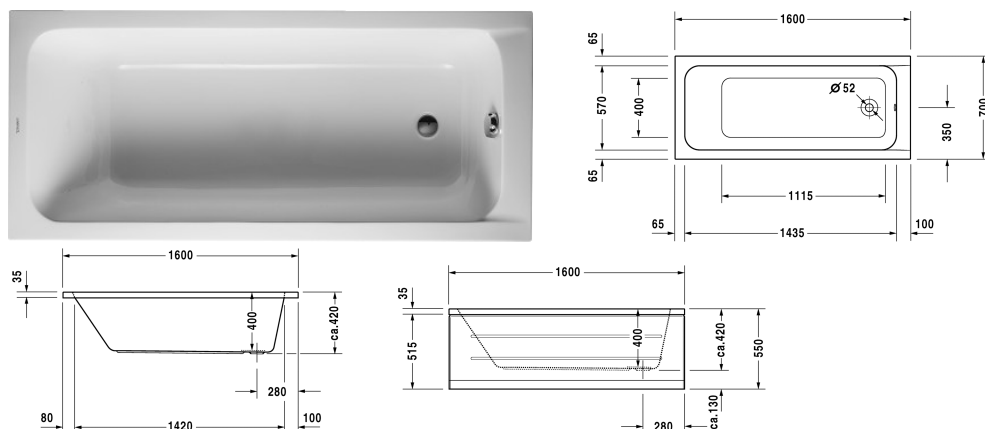

D-Code Badekar # 70009600000000

|< 1600 mm >|

Badekar	Dimension	Vægt	Ordrenummer
rektangulært, indbygning, med et ryglæn, afløb i fodenden, 4 mm sanitærakryl			
<b>Farver</b>			
00 Hvid (Alpin)			
<b>Varianter</b>			
Badekar	1600 x 700 mm	17,500 kg	70009600000000
<b>Matchende produkter</b>			
Monteringskasse til # 700096,			790470
Panel front, til D-Code badekar, *, 1600 mm,			701026
Panel højre, til D-Code badekar, *, 700 mm,			701031
Panel venstre, til D-Code badekar, *, 700 mm,			701035
Befæstigelse til fastgørelse og understøttelse af D-Code bade- og brusekar, 3 stk.,			790125
Af- og overløbssæt krom, til D-Code badekar med afløb i siden, afløbshoved 52 mm, Kabellængde 530 mm,			790225
Kantbånd til badekar til D-Code, til støjdemning, Længde: 3300 mm,			790126
Bensæt til D-Code bade- og brusekar, med bredde > 1000 mm, højdejusterbar 115 - 180 mm, højde justerbar fra 135 - 165 mm hvis der anvendes støjreducerende pakning for brusekar, 2 stk.,			790127
Hynder, 2 stk. 700 x 395 mm, passer til Darling New # 700238, 700239, D-Code # 700096, Happy D.2 # 700308, 700309, Starck # 700334,			791861

D-Code Badekar # 700096000000000

|< 1600 mm >|

Hynder, 2 stk., med udkæring til bruseslange 700 x 395 mm,  
passer til Darling New # 700238, 700239, D-Code # 700096,  
Happy D.2 # 700308, 700309, Starck # 700334,

791862

Støjbeskyttelse til akryl badekar \*\*\*\*, Indhold: Støjreducerende  
fastgørelse, Bitumen puder, kantbånd,

791368

*Alle tegninger indeholder nødvendige mål indenfor standard tolerancer. De er angivet i mm og er vejledende. For præcise mål, specielt ved specielle anvendelsesområder, anbefaler vi at vente til produktet er modtaget.*