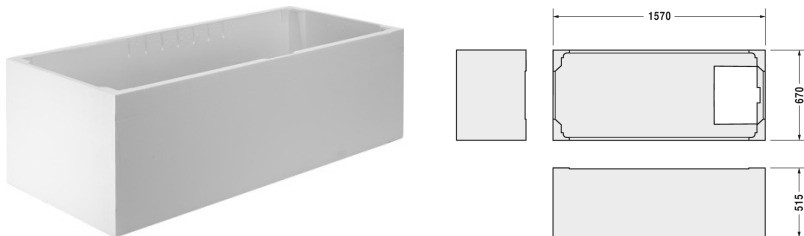

Tilbehør Monteringskasse # 790470

| Monteringskasse | Dimension | Vægt | Ordrenummer |
|-----------------|-----------|------|-------------|
| til # 700096 | | | |
| Farver | | | |
| Varianter | | | |

Alle tegninger indeholder nødvendige mål indenfor standard tolerancer. De er angivet i mm og er vejledende. For præcise mål, specielt ved specielle anvendelsesområder, anbefaler vi at vente til produktet er modtaget.