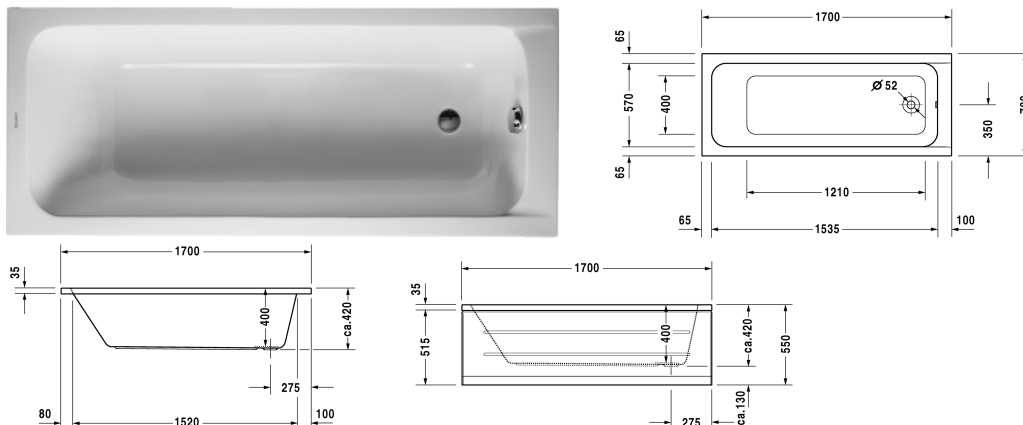

D-Code Badekar # 700098000000000

| < 1700 mm > |

Badekar	Dimension	Vægt	Ordrenummer
rektangulært, indbygning, med et ryglæn, afløb i fodenden, 4 mm sanitærakryl			
Farver			
00 Hvid (Alpin)			
Varianter			
Badekar	1700 x 700 mm	19,500 kg	700098000000000
Matchende produkter			
Monteringskasse til # 700098,			790472
Panel højre, til D-Code badekar, *, 700 mm,			701031
Panel front, til D-Code badekar, *, 1700 mm,			701027
Panel venstre, til D-Code badekar, *, 700 mm,			701035
Befæstigelse til fastgørelse og understøttelse af D-Code bade- og brusekar, 3 stk.,			790125
Af- og overløbssæt krom, til D-Code badekar med afløb i siden, afløbshoved 52 mm, Kabellængde 530 mm,			790225
Kantbånd til badekar til D-Code, til støjdemning, Længde: 3300 mm,			790126
Bensæt til D-Code bade- og brusekar, med bredde > 1000 mm, højdejusterbar 115 - 180 mm, højde justerbar fra 135 - 165 mm hvis der anvendes støjrducerenede pakning for brusekar, 2 stk.,			790127
Støjbeskyttelse til akryl badekar ****, Indhold: Støjreducerende fastgørelse, Bitumen puder, kantbånd,			791368

Alle tegninger indeholder nødvendige mål indenfor standard tolerancer. De er angivet i mm og er vejledende. For præcise mål, specielt ved

D-Code Badekar # 700098000000000

|< 1700 mm >|

specielle anvendelsesområder, anbefaler vi at vente til produktet er modtaget.