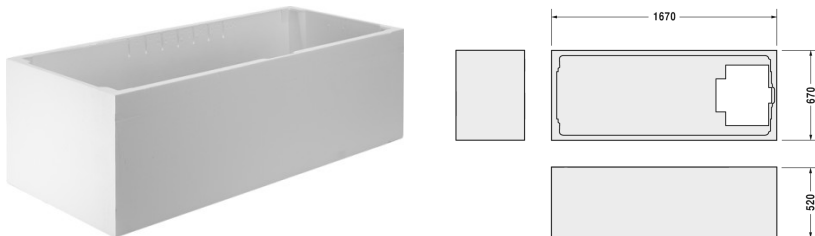

Tilbehør Monteringskasse # 790472

Monteringskasse	Dimension	Vægt	Ordrenummer
til # 700098			
Farver			
Varianter			

Alle tegninger indeholder nødvendige mål indenfor standard tolerancer. De er angivet i mm og er vejledende. For præcise mål, specielt ved specielle anvendelsesområder, anbefaler vi at vente til produktet er modtaget.