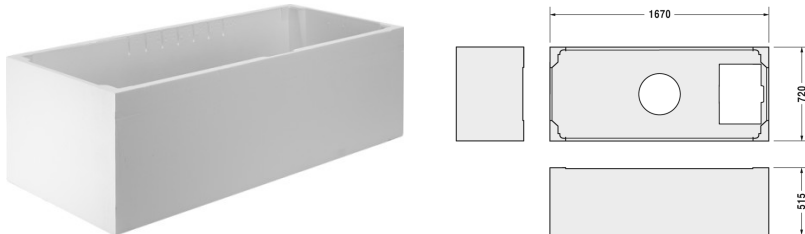

Tilbehør Monteringskasse # 790473

Monteringskasse	Dimension	Vægt	Ordrenummer
til # 700099			
Farver			
Varianter			

Alle tegninger indeholder nødvendige mål indenfor standard tolerancer. De er angivet i mm og er vejledende. For præcise mål, specielt ved specielle anvendelsesområder, anbefaler vi at vente til produktet er modtaget.