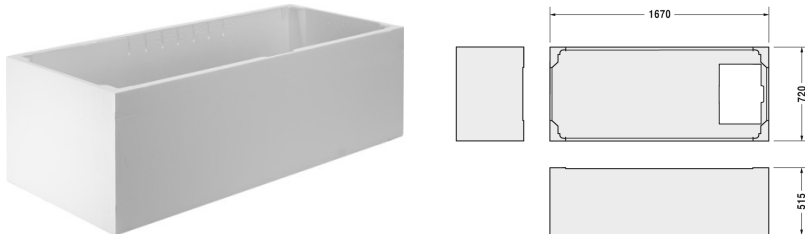

Tilbehør Monteringskasse # 790474

Monteringskasse	Dimension	Vægt	Ordrenummer
til # 700100			
Farver			
Varianter			

Alle tegninger indeholder nødvendige mål indenfor standard tolerancer. De er angivet i mm og er vejledende. For præcise mål, specielt ved specielle anvendelsesområder, anbefaler vi at vente til produktet er modtaget.