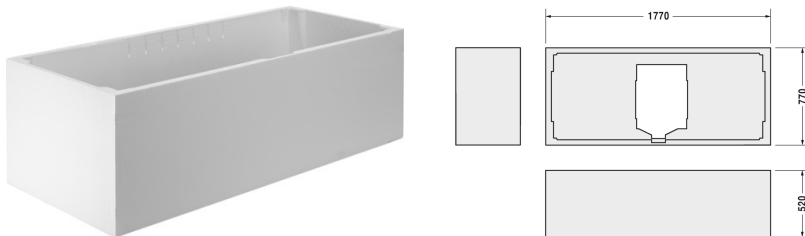

Tilbehør Monteringskasse # 790475

Monteringskasse	Dimension	Vægt	Ordrenummer
til # 700101			
Farver			
Varianter			

Alle tegninger indeholder nødvendige mål indenfor standard tolerancer. De er angivet i mm og er vejledende. For præcise mål, specielt ved specielle anvendelsesområder, anbefaler vi at vente til produktet er modtaget.