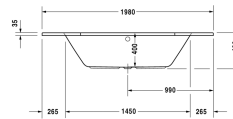

D-Code Badekar # 70013700000000

| < 1400 mm > |

Badekar	Dimension	Vægt	Ordrenummer
hjørnemodel, indbygning, med to ryglæn, 4 mm sanitærakryl			
Farver			
00 Hvid (Alpin)			
Varianter			
Badekar	1400 x 1400 mm	26,000 kg	70013700000000
Matchende produkter			
Monteringskasse til # 700137,			790476
Befæstigelse til fastgørelse og understøttelse af D-Code bade- og brusekar, 3 stk.,			790125
Afløbs- og overløbssæt krom, til D-Code badekar med afløb i midten, afløbshoved 52 mm, Kabellængde 1000 mm,			790226
Kantbånd til badekar til D-Code, til støjdemning, Længde: 3300 mm,			790126
Bensæt til D-Code hjørnebadekar, højdejusterbar 115 - 180 mm,			790128
Støjbeskyttelse til akryl badekar ****, Indhold: Støjreducerende fastgørelse, Bitumen puder, kantbånd,			791368

Alle tegninger indeholder nødvendige mål indenfor standard tolerancer. De er angivet i mm og er vejledende. For præcise mål, specielt ved specielle anvendelsesområder, anbefaler vi at vente til produktet er modtaget.