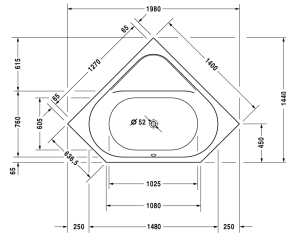

D-Code Badekar # 70013700000000

| < 1400 mm > |

Badekar	Dimension	Vægt	Ordrenummer
hjørnemodel, indbygning, med to ryglæn, 4 mm sanitærakryl			
Farver			
00 Hvid (Alpin)			
Varianter			
Badekar	1400 x 1400 mm	26,000 kg	70013700000000
Matchende produkter			
Monteringskasse til # 700137,			790476
Befæstigelse til fastgørelse og understøttelse af D-Code bade- og brusekar, 3 stk.,			790125
Afløbs- og overløbssæt krom, til D-Code badekar med afløb i midten, afløbshoved 52 mm, Kabellængde 1000 mm,			790226
Kantbånd til badekar til D-Code, til støjdemning, Længde: 3300 mm,			790126
Bensæt til D-Code hjørnebadekar, højdejusterbar 115 - 180 mm,			790128
Støjbeskyttelse til akryl badekar ****, Indhold: Støjreducerende fastgørelse, Bitumen puder, kantbånd,			791368

Alle tegninger indeholder nødvendige mål indenfor standard tolerancer. De er angivet i mm og er vejledende. For præcise mål, specielt ved specielle anvendelsesområder, anbefaler vi at vente til produktet er modtaget.