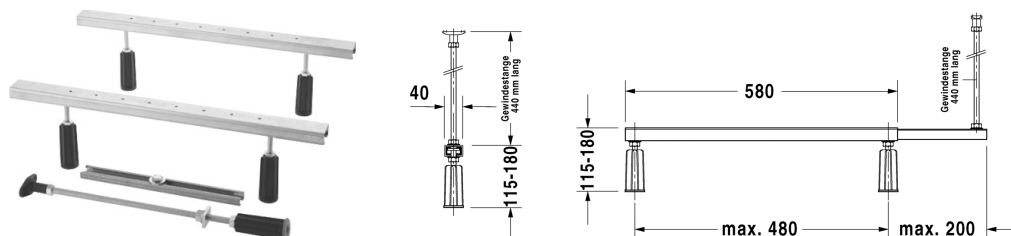

## Tilbehør Bensæt # 790128

Bensæt	Dimension	Vægt	Ordrenummer
til D-Code hjørnebadekar, højdejusterbar 115 - 180 mm			
Farver			
Varianter			

Alle tegninger indeholder nødvendige mål indenfor standard tolerancer. De er angivet i mm og er vejledende. For præcise mål, specielt ved specielle anvendelsesområder, anbefaler vi at vente til produktet er modtaget.