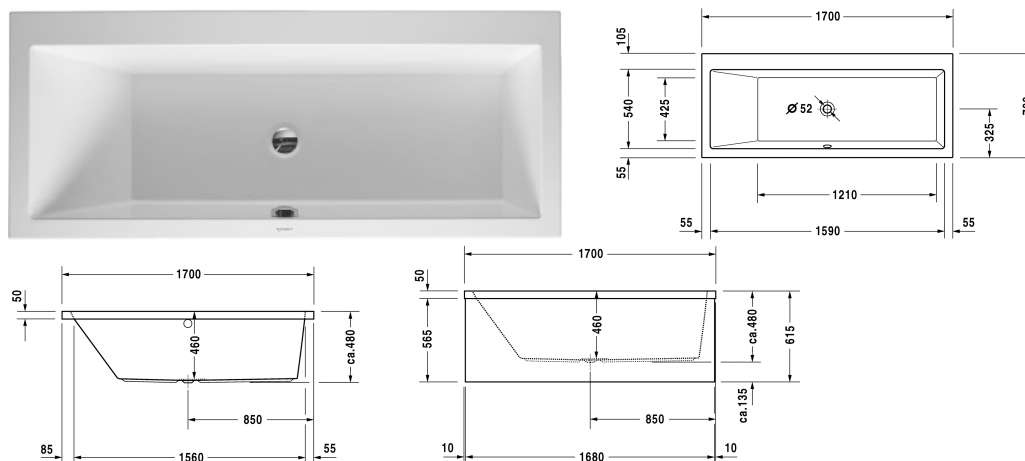

Vero Badekar # 700131000000000

| < 1700 mm > |

Badekar	Dimension	Vægt	Ordrenummer
rektangulært, Indbygningsversion eller til badekarpanel, ryglæn i venstre side, 5 mm sanitærakryl			
<b>Farver</b>			
00 Hvid (Alpin)			
<b>Varianter</b>			
Badekar	1700 x 700 mm	28,000 kg	700131000000000
<b>Passende paneler</b>			
Panel venstre hjørne, til # 700131 (1700 x 700 mm), til # 700132 (1700 x 700 mm)	1690 x 690 mm		VE8786
Panel højre hjørne, til # 700131 (1700 x 700 mm), til # 700132 (1700 x 700 mm)	1690 x 690 mm		VE8781
Panel Back-to-wall version, til # 700131 (1700 x 700 mm), til # 700132 (1700 x 700 mm)	1680 x 690 mm		VE8776
Panel til niche, til # 700131 (1700 x 700 mm), til # 700132 (1700 x 700 mm), til # 7X0134 (1700 x 750 mm), til # 7X0133 (1700 x 750 mm)	1690 mm		VE8938
<b>Suitable setting</b>			
Merpris for boring i karkant til armatur, fra kantbredde 100 mm			790650
LED farvet lys med fjernbetjening til badekar, (hvid -00, krom -10)			790840
Lyd til badekar			791851
<b>Matchende produkter</b>			
Monteringskasse til # 700131, ***,			790489

Vero Badekar # 70013100000000

|< 1700 mm >|

Befæstigelse til montering af bade- og brusekar, 3 stk.,	790103
Kantbånd til badekar til støjdemping, Længde: 3300 mm,	790104
Bensæt til bade- og brusekar af akryl, med bredde > 1000 mm, justerbar i højden 120 - 190 mm, højde justerbar fra 145 - 190 mm hvis der anvendes støjreducerende pakning for brusekar, 2 stk.,	790100
Af- og overløbssæt Quadroval krom, til badekar med afløb i midten, afløbshoved 52 mm, Kabellængde 650 mm,	790289
Af- og overløbssæt Quadroval med vandpåfyldning, krom, *, til badekar med afløb i midten, afløbshoved 52 mm, Kabellængde 650 mm,	790290
Støjbeskyttelse til akryl badekar ****, Indhold: Støjreducerende fastgørelse, Bitumen puder, kantbånd,	791368