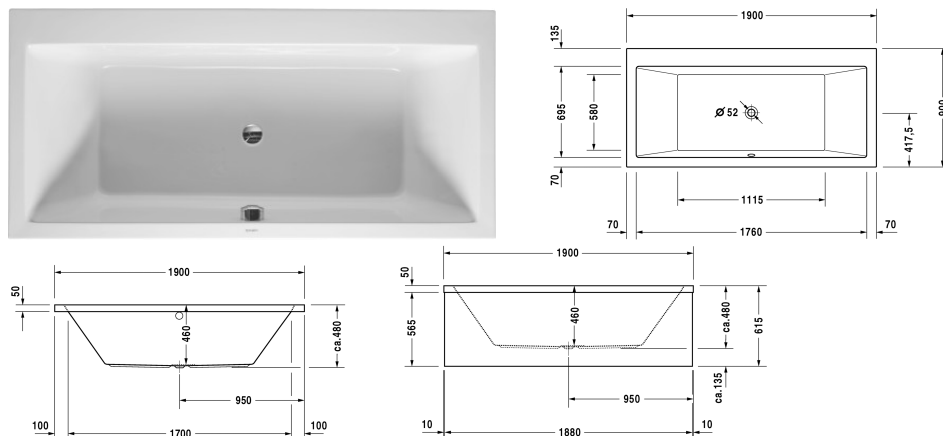

Vero Badekar # 70013600000000

|< 1900 mm >|

Badekar	Dimension	Vægt	Ordrenummer
rektangulært, Indbygningsversion eller til badekarpanel, med to ryglæn, 5 mm sanitærakryl			
Farver			
00 Hvid (Alpin)			
Varianter			
Badekar	1900 x 900 mm	43,000 kg	70013600000000
Passende paneler			
Panel venstre hjørne, til # 7X0136 (1900 x 900 mm)	1890 x 890 mm		VE8906
Panel højre hjørne, til # 7X0136 (1900 x 900 mm)	1890 x 890 mm		VE8904
Panel Back-to-wall version, til # 7X0136 (1900 x 900 mm)	1880 x 890 mm		VE8902
Panel til niche, til # 7X0136 (1900 x 900 mm)	1890 mm		VE8941
Suitable setting			
Merpris for boring i karkant til armatur, fra kantbredde 100 mm			790650
LED farvet lys med fjernbetjening til badekar, (hvid -00, krom -10)			790840
Lyd til badekar			791851
Matchende produkter			
Monteringskasse til # 700136, ***,			790494
Befæstigelse til montering af bade- og brusekar, 3 stk.,			790103
Kantbånd til badekar til støjdemping, Længde: 3300 mm,			790104

Vero Badekar # 70013600000000

|< 1900 mm >|

Bensæt til bade- og brusekar af akryl, med bredde > 1000 mm, justerbar i højden 120 - 190 mm, højde justerbar fra 145 - 190 mm hvis der anvendes støjreducerende pakning for brusekar, 2 stk.,	790100
Af- og overløbssæt Quadroval med vandpåfyldning, krom, *, til badekar med afløb i midten, afløbshoved 52 mm, Kabellængde 850 mm,	790294
Af- og overløbssæt Quadroval krom, til badekar med afløb i midten, afløbshoved 52 mm, Kabellængde 850 mm,	790293
Af- og overløbssæt Quadroval med vandpåfyldning via afløbet, krom, til badekar, **, afløbshoved 52 mm, Kabellængde 1070 mm,	791226
Støjbeskyttelse til akryl badekar ****, Indhold: Støjreducerende fastgørelse, Bitumen puder, kantbånd,	791368