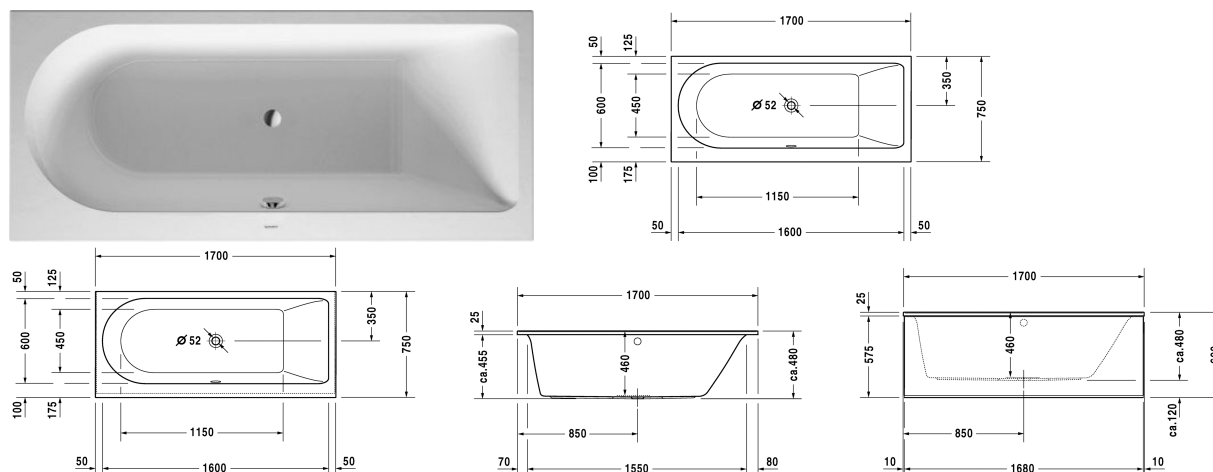

**Darling New Badekar # 70024300000000**

| &lt; 1700 mm &gt; |

Badekar	Dimension	Vægt	Ordrenummer
rektangulært, ryglæn i højre side, sanitærakryl , Filling capacity 160 l			
<b>Farver</b>			
00 Hvid (Alpin)			
<b>Varianter</b>			
Indbygningsversion eller til badekarpanel, Badekar	1700 x 750 mm	26,000 kg	70024300000000
<b>Matchende udstyr</b>			
LED farvet lys med fjernbetjening til badekar, (hvid -00, krom -10)			790840
LED hvidt lys under karrets kant			791847
Badekargreb krom			792804
<b>Passende paneler</b>			
Panel Back-to-wall version, Badekar uden LED hvidt lys	1680 x 740 mm		DN8777
Panel højre hjørne, Badekar uden LED hvidt lys	1690 x 740 mm		DN8782
Panel venstre hjørne, Badekar uden LED hvidt lys	1690 x 740 mm		DN8787
Panel til niche, Badekar med og uden LED hvidt lys	1690 mm		DN8938
Panel venstre hjørne, Badekar med LED hvidt lys	1690 x 720 mm		DN8997
Panel højre hjørne, Badekar med LED hvidt lys	1690 x 720 mm		DN8992
Panel Back-to-wall version, Badekar med LED hvidt lys	1680 x 720 mm		DN8967
<b>Matchende produkter</b>			
Befæstigelse til montering af bade- og brusekar, 3 stk.,			790103