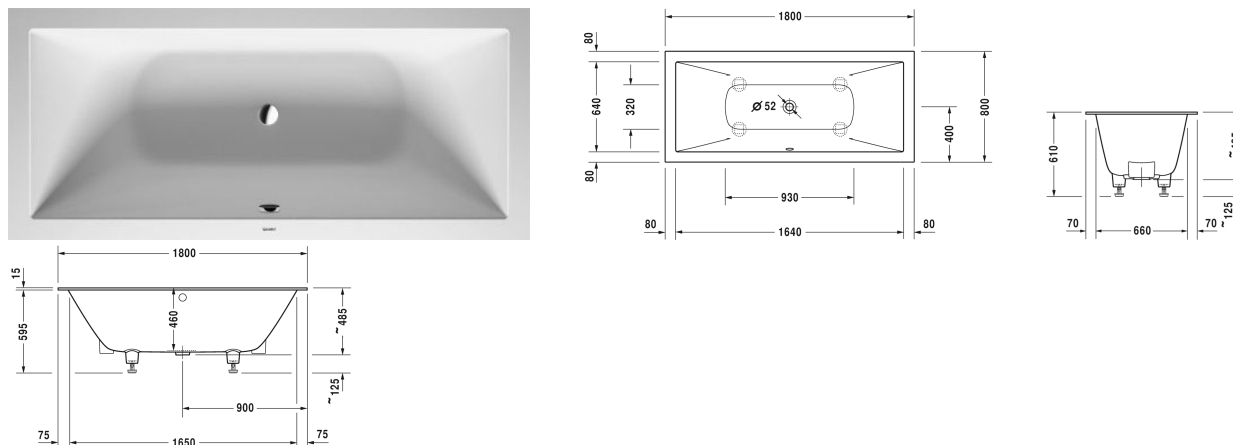

## DuraSquare Badekar # 70042600000000

< 1800 mm >

Badekar	Dimension	Vægt	Ordrenummer
rektangulært, indbygning, med bensæt, med to ryglæn, DuraSolid® A, Filling capacity 170 l			
<b>Farver</b>			
00 Hvid (Alpin)			
<b>Varianter</b>			
Badekar	1800 x 800 mm	74,000 kg	70042600000000
<b>Matchende udstyr</b>			
Badekargreb krom			792804
<b>Matchende produkter</b>			
Kantbånd til badekar til støjdemping, Længde: 3300 mm,			790126
Af- og overløbssæt Quadroval med vandpåfyldning via afløbet, krom, til badekar, med fleksibel afløbsslange, **, afløbshoved 52 mm, Kabellængde 725 mm,			791228
Af- og overløbssæt Quadroval krom, afløbshoved 52 mm, Kabellængde 725 mm,			791244
Af- og overløbssæt Quadroval med vandpåfyldning, krom, *, afløbshoved 52 mm, Kabellængde 725 mm,			791247

Alle tegninger indeholder nødvendige mål indenfor standard tolerancer. De er angivet i mm og er vejledende. For præcise mål, specielt ved specielle anvendelsesområder, anbefaler vi at vente til produktet er modtaget.