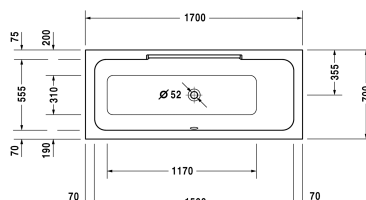

DuraStyle Badekar # 70029500000000

| < 1700 mm > |

Badekar	Dimension	Vægt	Ordrenummer
rektangulært, Indbygningsversion eller til badekarpanel, ryglæn i højre side, sanitærakryl , Filling capacity 140 l			
Farver			
00 Hvid (Alpin)			
Varianter			
Badekar	1700 x 700 mm	29,000 kg	70029500000000
Matchende udstyr			
LED farvet lys med fjernbetjening til badekar, (hvid -00, krom -10)			790840
Badekargreb krom			792804
Passende paneler			
Panel Back-to-wall version, til # 7X0294 (1700 x 700 mm), til # 7X0295 (1700 x 700 mm)	1690 x 690 mm		DS8776
Panel til niche, til # 7X0294 (1700 x 700 mm), til # 7X0295 (1700 x 700 mm), til # 7X0296 (1700 x 750 mm), til # 7X0297 (1700 x 750 mm)	1690 mm		DS8938
Panel højre hjørne, til # 7X0294 (1700 x 700 mm), til # 7X0295 (1700 x 700 mm)	1690 x 690 mm		DS8781
Panel venstre hjørne, til # 7X0294 (1700 x 700 mm), til # 7X0295 (1700 x 700 mm)	1690 x 690 mm		DS8786
Matchende produkter			
Befæstigelse til montering af bade- og brusekar, 3 stk.,			790103
Kantbånd til badekar til støjdæmpning, Længde: 3300 mm,			790104

DuraStyle Badekar # 700295000000000

|< 1700 mm >|

Bensæt til bade- og brusekar af akryl, med længde > 1000 mm, højdejusterbar fra 140 - 220 mm med støjbeskyttelse til brusekar, 2 stk.,	790100
Af- og overløbssæt Quadroval krom, til badekar med afløb i midten, afløbshoved 52 mm, Kabellængde 650 mm,	790289
Af- og overløbssæt Quadroval med vandpåfyldning, krom, *, til badekar med afløb i midten, afløbshoved 52 mm, Kabellængde 650 mm,	790290
Monteringskasse til # 700294 / 700295, ***,	791462
Støjbeskyttelse til akryl badekar ****, Indhold: Støjreducerende fastgørelse, Bitumen puder, kantbånd,	791368

Alle tegninger indeholder nødvendige mål indenfor standard tolerancer. De er angivet i mm og er vejledende. For præcise mål, specielt ved specielle anvendelsesområder, anbefaler vi at vente til produktet er modtaget.