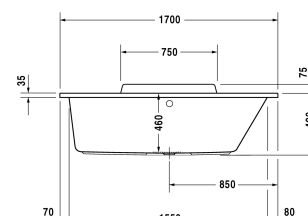

DuraStyle Badekar # 70029500000000

| < 1700 mm > |

Badekar	Dimension	Vægt	Ordrenummer
rektangulært, Indbygningsversion eller til badekarpanel, ryglæn i højre side, sanitærakryl , Filling capacity 140 l			
Farver			
00 Hvid (Alpin)			
Varianter			
Badekar	1700 x 700 mm	29,000 kg	70029500000000
Matchende udstyr			
LED farvet lys med fjernbetjening til badekar, (hvid -00, krom -10)			790840
Badekargreb krom			792804
Passende paneler			
Panel Back-to-wall version, til # 7X0294 (1700 x 700 mm), til # 7X0295 (1700 x 700 mm)	1690 x 690 mm		DS8776
Panel til niche, til # 7X0294 (1700 x 700 mm), til # 7X0295 (1700 x 700 mm), til # 7X0296 (1700 x 750 mm), til # 7X0297 (1700 x 750 mm)	1690 mm		DS8938
Panel højre hjørne, til # 7X0294 (1700 x 700 mm), til # 7X0295 (1700 x 700 mm)	1690 x 690 mm		DS8781
Panel venstre hjørne, til # 7X0294 (1700 x 700 mm), til # 7X0295 (1700 x 700 mm)	1690 x 690 mm		DS8786
Matchende produkter			
Befæstigelse til montering af bade- og brusekar, 3 stk.,			790103
Kantbånd til badekar til støjdæmpning, Længde: 3300 mm,			790104

DuraStyle Badekar # 700295000000000

|< 1700 mm >|

Bensæt til bade- og brusekar af akryl, med længde > 1000 mm, højdejusterbar fra 140 - 220 mm med støjbeskyttelse til brusekar, 2 stk.,	790100
Af- og overløbssæt Quadroval krom, til badekar med afløb i midten, afløbshoved 52 mm, Kabellængde 650 mm,	790289
Af- og overløbssæt Quadroval med vandpåfyldning, krom, *, til badekar med afløb i midten, afløbshoved 52 mm, Kabellængde 650 mm,	790290
Monteringskasse til # 700294 / 700295, ***,	791462
Støjbeskyttelse til akryl badekar ****, Indhold: Støjreducerende fastgørelse, Bitumen puder, kantbånd,	791368

Alle tegninger indeholder nødvendige mål indenfor standard tolerancer. De er angivet i mm og er vejledende. For præcise mål, specielt ved specielle anvendelsesområder, anbefaler vi at vente til produktet er modtaget.