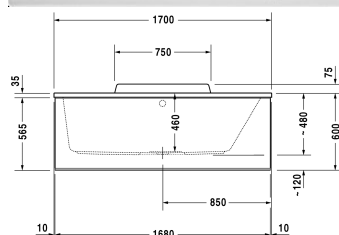

DuraStyle Badekar # 70029500000000

| < 1700 mm > |

Badekar	Dimension	Vægt	Ordrenummer
rektangulært, Indbygningsversion eller til badekarpanel, ryglæn i højre side, sanitærakryl , Filling capacity 140 l			
Farver			
00 Hvid (Alpin)			
Varianter			
Badekar	1700 x 700 mm	29,000 kg	70029500000000
Matchende udstyr			
LED farvet lys med fjernbetjening til badekar, (hvid -00, krom -10)			790840
Badekargreb krom			792804
Passende paneler			
Panel Back-to-wall version, til # 7X0294 (1700 x 700 mm), til # 7X0295 (1700 x 700 mm)	1690 x 690 mm		DS8776
Panel til niche, til # 7X0294 (1700 x 700 mm), til # 7X0295 (1700 x 700 mm), til # 7X0296 (1700 x 750 mm), til # 7X0297 (1700 x 750 mm)	1690 mm		DS8938
Panel højre hjørne, til # 7X0294 (1700 x 700 mm), til # 7X0295 (1700 x 700 mm)	1690 x 690 mm		DS8781
Panel venstre hjørne, til # 7X0294 (1700 x 700 mm), til # 7X0295 (1700 x 700 mm)	1690 x 690 mm		DS8786
Matchende produkter			
Befæstigelse til montering af bade- og brusekar, 3 stk.,			790103
Kantbånd til badekar til støjdæmpning, Længde: 3300 mm,			790104

DuraStyle Badekar # 700295000000000

|< 1700 mm >|

Bensæt til bade- og brusekar af akryl, med længde > 1000 mm, højdejusterbar fra 140 - 220 mm med støjbeskyttelse til brusekar, 2 stk.,	790100
Af- og overløbssæt Quadroval krom, til badekar med afløb i midten, afløbshoved 52 mm, Kabellængde 650 mm,	790289
Af- og overløbssæt Quadroval med vandpåfyldning, krom, *, til badekar med afløb i midten, afløbshoved 52 mm, Kabellængde 650 mm,	790290
Monteringskasse til # 700294 / 700295, ***,	791462
Støjbeskyttelse til akryl badekar ****, Indhold: Støjreducerende fastgørelse, Bitumen puder, kantbånd,	791368

Alle tegninger indeholder nødvendige mål indenfor standard tolerancer. De er angivet i mm og er vejledende. For præcise mål, specielt ved specielle anvendelsesområder, anbefaler vi at vente til produktet er modtaget.