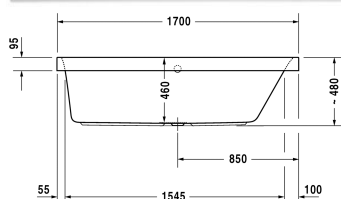

Happy D.2 Badekar # 700313000000000

| < 1700 mm > |

Badekar	Dimension	Vægt	Ordrenummer
rektangulært, indbygning, ryglæn i højre side, sanitærakryl , Filling capacity 180 l			
Farver			
00 Hvid (Alpin)			
Varianter			
Badekar	1700 x 750 mm	36,000 kg	700313000000000
Matchende udstyr			
LED farvet lys med fjernbetjening til badekar, (hvid -00, krom -10)			790840
Badekargreb krom			792804
Matchende produkter			
Befæstigelse til montering af bade- og brusekar, 3 stk.,			790103
Kantbånd til badekar til støjdemping, Længde: 3300 mm,			790104
Bensæt til bade- og brusekar af akryl, med længde > 1000 mm, højdejusterbar fra 140 - 220 mm med støjbeskyttelse til brusekar, 2 stk.,			790100
Hynder, 2 stk. 750 x 425 mm, passer til Darling New # 700242, 700243 Daro # 700027, D-Code # 700099, 700100, DuraStyle # 700231, Happy D.2 # 700312, 700313, Vera # 700133, 700134, Vera Air # 700412,			791824
Hynder, 2 stk., med udskæring til bruseslange 750 x 425 mm, passer til Darling New # 700242, 700243, Daro # 700027, D-Code # 700099, 700100, DuraStyle # 700231, Happy D.2 # 700312, 700313, Vera Air # 700412,			791825
Nakkestøtte til Happy D.2, Paiova 5, Materiale: polyurethan, hvid,			790009

Happy D.2 Badekar # 700313000000000

|< 1700 mm >|

Af- og overløbssæt Quadroval med vandpåfyldning, krom, til Happy D.2 badekar, afløbshoved 52 mm, *, Kabellængde 700 mm,	791222
Af- og overløbssæt Quadroval krom, til Happy D.2 badekar, afløbshoved 52 mm, Kabellængde 700 mm,	791221
Monteringskasse til # 700312 / 700313, ***,	791472
Støjbeskyttelse til akryl badekar ****, Indhold: Støjreducerende fastgørelse, Bitumen puder, kantbånd,	791368

Alle tegninger indeholder nødvendige mål indenfor standard tolerancer. De er angivet i mm og er vejledende. For præcise mål, specielt ved specielle anvendelsesområder, anbefaler vi at vente til produktet er modtaget.