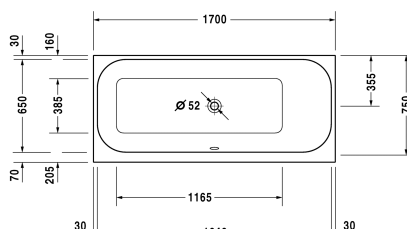

Happy D.2 Badekar # 700313000000000

| < 1700 mm > |

Badekar	Dimension	Vægt	Ordrenummer
rektangulært, indbygning, ryglæn i højre side, sanitærakryl , Filling capacity 180 l			
Farver			
00 Hvid (Alpin)			
Varianter			
Badekar	1700 x 750 mm	36,000 kg	700313000000000
Matchende udstyr			
LED farvet lys med fjernbetjening til badekar, (hvid -00, krom -10)			790840
Badekargreb krom			792804
Matchende produkter			
Befæstigelse til montering af bade- og brusekar, 3 stk.,			790103
Kantbånd til badekar til støjdemping, Længde: 3300 mm,			790104
Bensæt til bade- og brusekar af akryl, med længde > 1000 mm, højdejusterbar fra 140 - 220 mm med støjbeskyttelse til brusekar, 2 stk.,			790100
Hynder, 2 stk. 750 x 425 mm, passer til Darling New # 700242, 700243 Daro # 700027, D-Code # 700099, 700100, DuraStyle # 700231, Happy D.2 # 700312, 700313, Vera # 700133, 700134, Vera Air # 700412,			791824
Hynder, 2 stk., med udskæring til bruseslange 750 x 425 mm, passer til Darling New # 700242, 700243, Daro # 700027, D-Code # 700099, 700100, DuraStyle # 700231, Happy D.2 # 700312, 700313, Vera Air # 700412,			791825
Nakkestøtte til Happy D.2, Paiova 5, Materiale: polyurethan, hvid,			790009

Happy D.2 Badekar # 700313000000000

|< 1700 mm >|

Af- og overløbssæt Quadroval med vandpåfyldning, krom, til Happy D.2 badekar, afløbshoved 52 mm, *, Kabellængde 700 mm,	791222
Af- og overløbssæt Quadroval krom, til Happy D.2 badekar, afløbshoved 52 mm, Kabellængde 700 mm,	791221
Monteringskasse til # 700312 / 700313, ***,	791472
Støjbeskyttelse til akryl badekar ****, Indhold: Støjreducerende fastgørelse, Bitumen puder, kantbånd,	791368

Alle tegninger indeholder nødvendige mål indenfor standard tolerancer. De er angivet i mm og er vejledende. For præcise mål, specielt ved specielle anvendelsesområder, anbefaler vi at vente til produktet er modtaget.