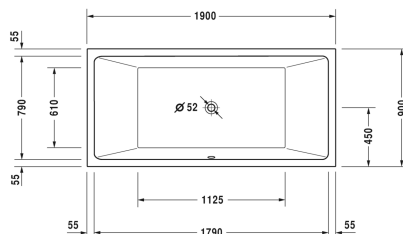

Vero Air Badekar # 70041400000000

| < 1900 mm > |

Badekar	Dimension	Vægt	Ordrenummer
rektangulært, indbygning, med to ryglæn, sanitærakryl , Filling capacity 306 l			
Farver			
00 Hvid (Alpin)			
Varianter			
Badekar	1900 x 900 mm	40,000 kg	70041400000000
Matchende udstyr			
LED farvet lys med fjernbetjening til badekar, (hvid -00, krom -10)			790840
Badekargreb krom			792804
Matchende produkter			
Befæstigelse til montering af bade- og brusekar, 3 stk.,			790103
Kantbånd til badekar til støjdemping, Længde: 3300 mm,			790104
Bensæt til bade- og brusekar af akryl, med længde > 1000 mm, højdejusterbar fra 140 - 220 mm med støjbeskyttelse til brusekar, 2 stk.,			790100
Af- og overløbssæt Quadroval med vandpåfyldning via afløbet, krom, til badekar, med fleksibel afløbsslange, **, afløbshoved 52 mm, Kabellængde 725 mm,			791228
Støjbeskyttelse til akryl badekar ****, Indhold: Støjreducerende fastgørelse, Bitumen puder, kantbånd,			791368
Af- og overløbssæt Quadroval krom, afløbshoved 52 mm, Kabellængde 725 mm,			791244
Af- og overløbssæt Quadroval med vandpåfyldning, krom, *, afløbshoved 52 mm, Kabellængde 725 mm,			791247

Vero Air Badekar # 700414000000000

|< 1900 mm >|

Monteringskasse til # 700414, ***,

792417

Alle tegninger indeholder nødvendige mål indenfor standard tolerancer. De er angivet i mm og er vejledende. For præcise mål, specielt ved specielle anvendelsesområder, anbefaler vi at vente til produktet er modtaget.