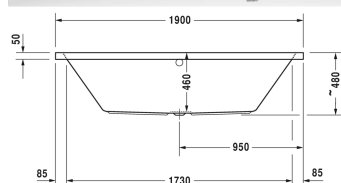

Vero Air Badekar # 70041400000000

| < 1900 mm > |

Badekar	Dimension	Vægt	Ordrenummer
rektangulært, indbygning, med to ryglæn, sanitærakryl , Filling capacity 306 l			
Farver			
00 Hvid (Alpin)			
Varianter			
Badekar	1900 x 900 mm	40,000 kg	70041400000000
Matchende udstyr			
LED farvet lys med fjernbetjening til badekar, (hvid -00, krom -10)			790840
Badekargreb krom			792804
Matchende produkter			
Befæstigelse til montering af bade- og brusekar, 3 stk.,			790103
Kantbånd til badekar til støjdemping, Længde: 3300 mm,			790104
Bensæt til bade- og brusekar af akryl, med længde > 1000 mm, højdejusterbar fra 140 - 220 mm med støjbeskyttelse til brusekar, 2 stk.,			790100
Af- og overløbssæt Quadroval med vandpåfyldning via afløbet, krom, til badekar, med fleksibel afløbsslange, **, afløbshoved 52 mm, Kabellængde 725 mm,			791228
Støjbeskyttelse til akryl badekar ****, Indhold: Støjreducerende fastgørelse, Bitumen puder, kantbånd,			791368
Af- og overløbssæt Quadroval krom, afløbshoved 52 mm, Kabellængde 725 mm,			791244
Af- og overløbssæt Quadroval med vandpåfyldning, krom, *, afløbshoved 52 mm, Kabellængde 725 mm,			791247

Vero Air Badekar # 700414000000000

|< 1900 mm >|

Monteringskasse til # 700414, ***,

792417

Alle tegninger indeholder nødvendige mål indenfor standard tolerancer. De er angivet i mm og er vejledende. For præcise mål, specielt ved specielle anvendelsesområder, anbefaler vi at vente til produktet er modtaget.